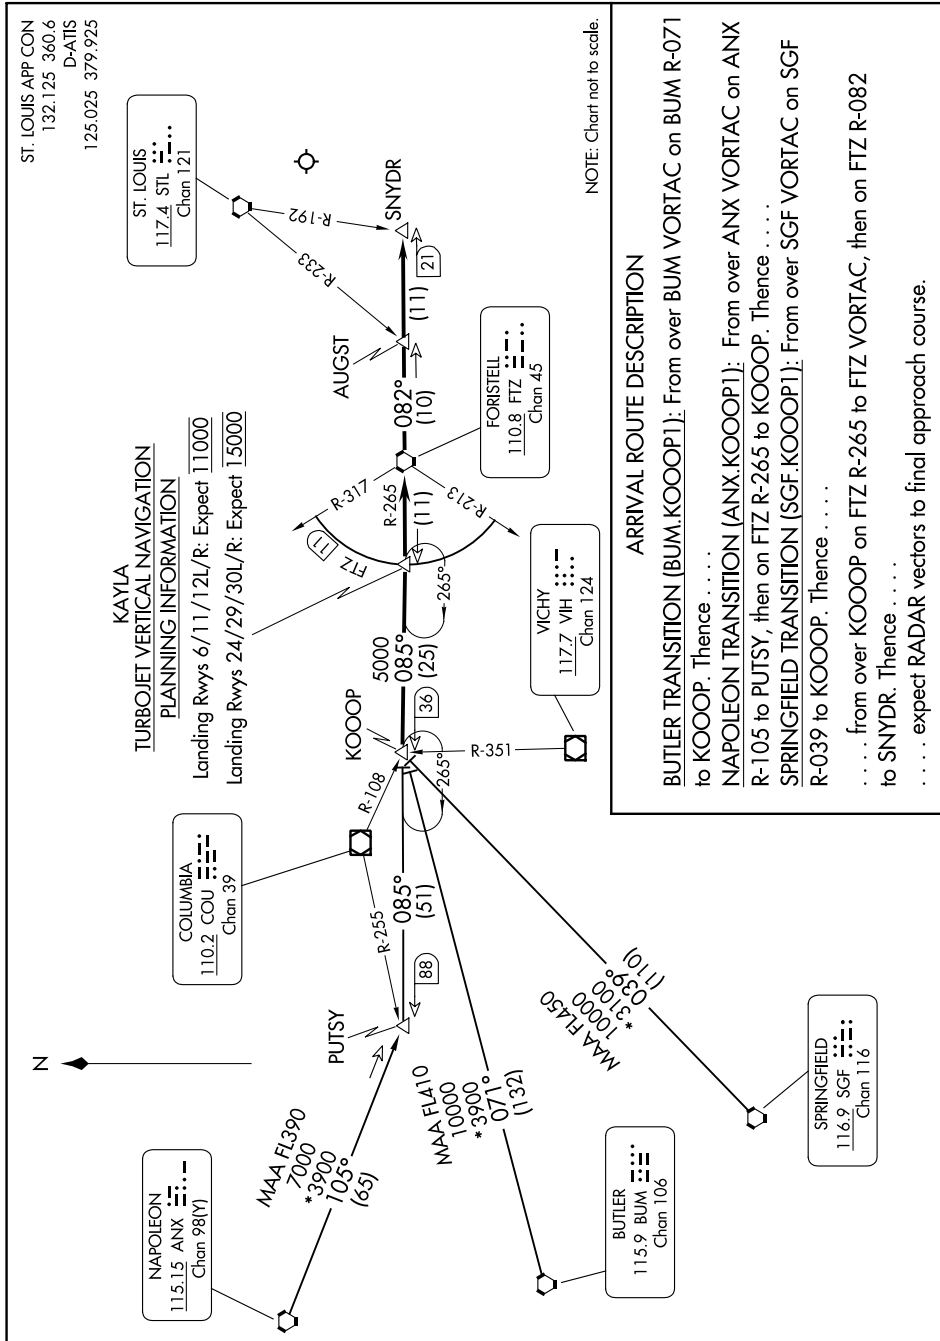

(KOOOP.KOOOP1) 24137
KOOOP ONE ARRIVAL

ST LOUIS LAMBERT INTL (STL)
 ST. LOUIS, MISSOURI

AL-360 (FAA)

NC-3, 31 OCT 2024 to 28 NOV 2024

(KOOOP.KOOOP1) 12OCT17
KOOOP ONE ARRIVAL

ST. LOUIS, MISSOURI
 ST LOUIS LAMBERT INTL (STL)

NC-3, 31 OCT 2024 to 28 NOV 2024