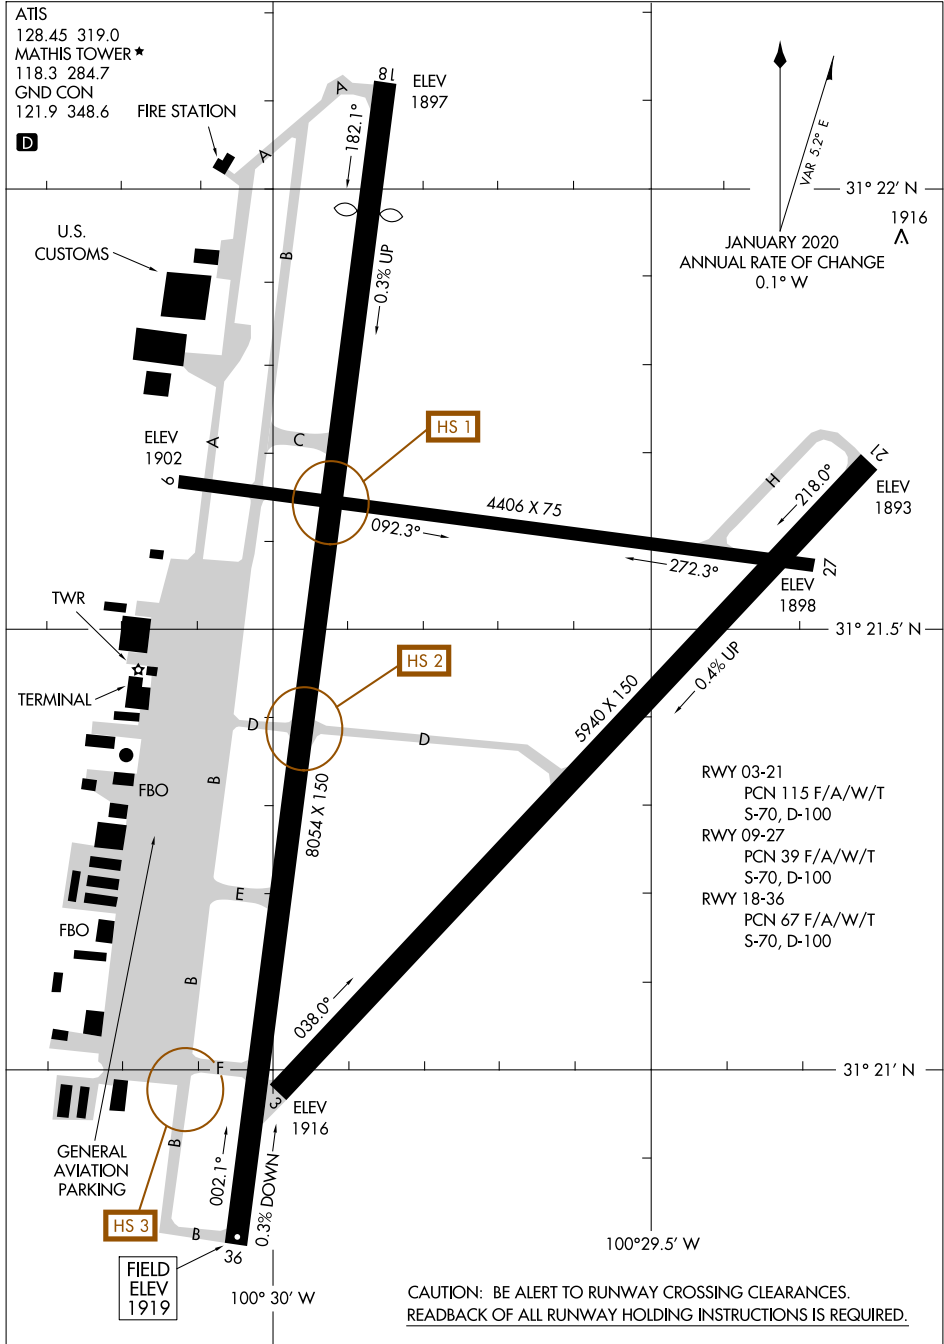

22083  
**AIRPORT DIAGRAM**

**SAN ANGELO RGNL/MATHIS FLD (SJT)**  
 SAN ANGELO, TEXAS

AL-367 (FAA)

SC-3, 31 OCT 2024 to 28 NOV 2024

SC-3, 31 OCT 2024 to 28 NOV 2024

22083  
**AIRPORT DIAGRAM**

**SAN ANGELO RGNL/MATHIS FLD (SJT)**  
 SAN ANGELO, TEXAS