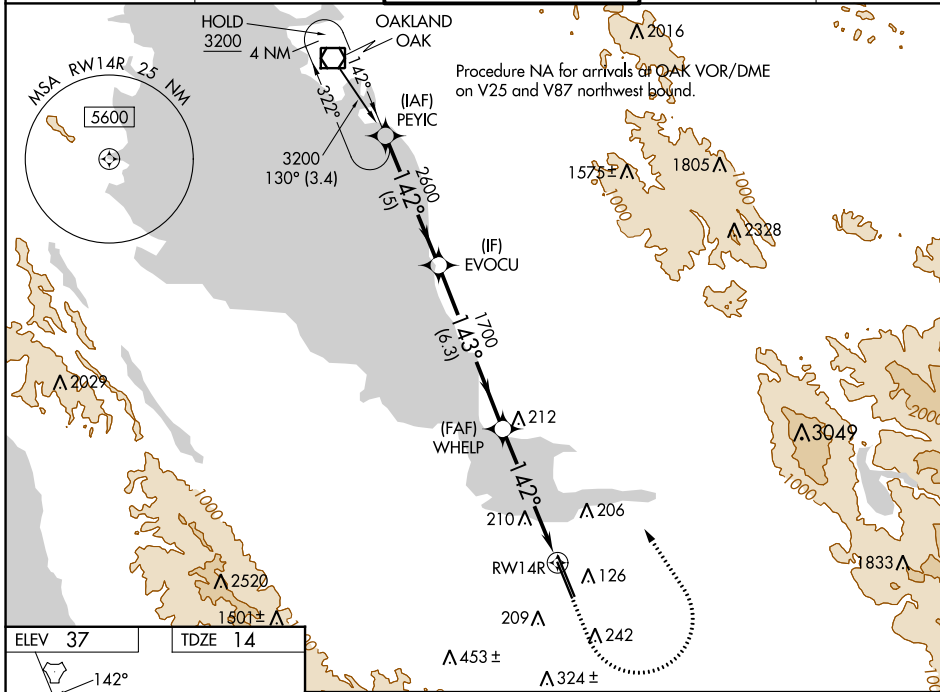

WAAS CH 81942 W14B	APP CRS 142°	Rwy Idg TDZE 14 Apt Elev 37
--	------------------------	---

RNAV (GPS) RWY 14R

MOFFETT FEDERAL AIRFIELD (NUQ)

RNP APCH.		MOFFETT TOWER ★		GND CON		CLNC DEL	
For uncompensated Baro-VNAV systems, LNAV/VNAV NA below 0°C or above 54°C.		119.55 (CTAF) 259.65		121.85 278.95		296.75	

ATIS 124.175 283.0	NORCAL APP CON 120.1 290.25	MOFFETT TOWER ★ 119.55 (CTAF) 259.65	GND CON 121.85 278.95	CLNC DEL 296.75
------------------------------	---------------------------------------	--	---------------------------------	---------------------------

CATEGORY	A	B	C	D
LPV DA	264- ³ / ₄		250 (300- ³ / ₄)	
LNAV/VNAV DA	364-1		350 (400-1)	
LNAV MDA	460-1 446 (500-1)		460-1 ³ / ₈ 446 (500-1 ³ / ₈)	
<input checked="" type="checkbox"/> CIRCLING	540-1 503 (600-1)	600-1 563 (600-1)	620-1 ¹ / ₂ 583 (600-1 ¹ / ₂)	780-2 ¹ / ₄ 743 (800-2 ¹ / ₄)

SW-2, 31 OCT 2024 to 28 NOV 2024

SW-2, 31 OCT 2024 to 28 NOV 2024