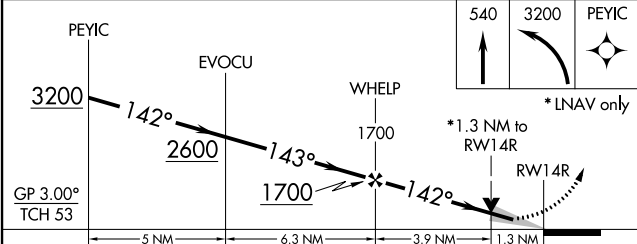

WAAS CH 81942 W14B	APP CRS 142°	Rwy Idg TDZE 14 Apt Elev 37
--	------------------------	---

RNAV (GPS) RWY 14R

MOFFETT FEDERAL AIRFIELD (NUQ)

RNP APCH.		MOFFETT TOWER ★		GND CON		CLNC DEL	
For uncompensated Baro-VNAV systems, LNAV/VNAV NA below 0°C or above 54°C.		119.55 (CTAF) 259.65		121.85 278.95		296.75	

ATIS 124.175 283.0	NORCAL APP CON 120.1 290.25	MOFFETT TOWER ★ 119.55 (CTAF) 259.65	GND CON 121.85 278.95	CLNC DEL 296.75
------------------------------	---------------------------------------	--	---------------------------------	---------------------------

CATEGORY	A	B	C	D
LPV DA	264- ³ / ₄		250 (300- ³ / ₄)	
LNAV/VNAV DA	364-1		350 (400-1)	
LNAV MDA	460-1 446 (500-1)		460-1 ³ / ₈ 446 (500-1 ³ / ₈)	
<input checked="" type="checkbox"/> CIRCLING	540-1 503 (600-1)	600-1 563 (600-1)	620-1 ¹ / ₂ 583 (600-1 ¹ / ₂)	780-2 ¹ / ₄ 743 (800-2 ¹ / ₄)