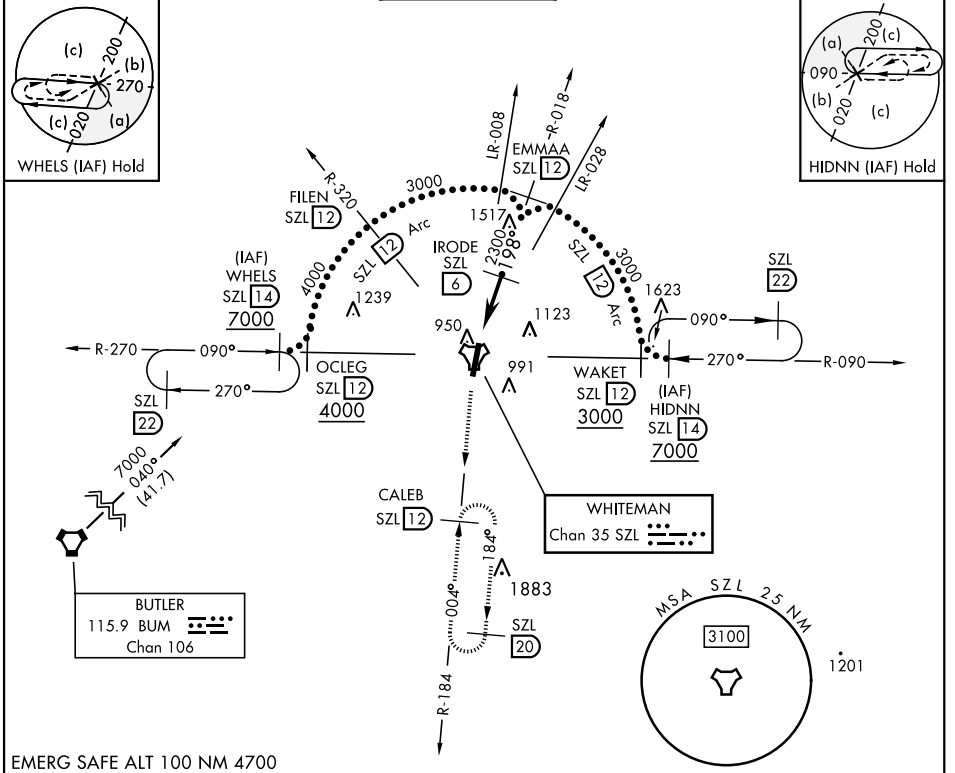

KNOB NOSTER, MISSOURI

HI-TACAN Z RWY 19

TACAN SZL Chan 35	APCH CRS 198°	Rwy Idg 12,400 TDZE 871 Arprt Elev 871	AL-496 [USAF]	WHITEMAN AFB (KSZL)
-----------------------------	-------------------------	---	---------------	---------------------

⚠ * When ALS inop, increase CAT CDE RVR to 60 and vis to 1½ miles.
 ** Circling not authorized W of Rwy 1-19.

ALSF-1  MISSED APPROACH: Climb to 3000 via SZL TACAN R-184 to CALEB and hold.

ATIS ★ 118.725 239.025	APP CON ★ 127.45 284.0	TOWER ★ 132.4 318.8	GND CON ★ 119.125 275.8	CLNC DEL ★ 121.75 335.8	ASR
----------------------------------	----------------------------------	-------------------------------	-----------------------------------	-----------------------------------	-----

KNOB NOSTER, MISSOURI 38°44'N-93°33'W WHITEMAN AFB (KSZL)

HI-TACAN Z RWY 19

NC-3, 31 OCT 2024 to 28 NOV 2024

NC-3, 31 OCT 2024 to 28 NOV 2024