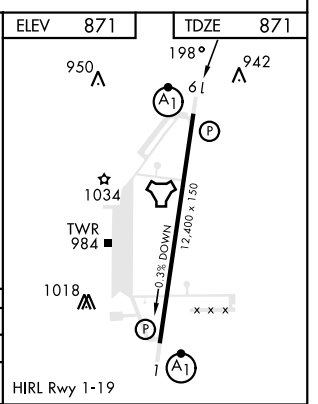

KNOB NOSTER, MISSOURI

HI-TACAN Z RWY 19

TACAN SZL Chan 35	APCH CRS 198°	Rwy Idg 12,400 TDZE 871 Arprt Elev 871	AL-496 [USAF]	WHITEMAN AFB (KSZL)
-----------------------------	-------------------------	---	---------------	---------------------

⚠ * When ALS inop, increase CAT CDE RVR to 60 and vis to 1½ miles.
 ** Circling not authorized W of Rwy 1-19.

ALSF-1  MISSED APPROACH: Climb to 3000 via SZL TACAN R-184 to CALEB and hold.

ATIS ★ 118.725 239.025	APP CON ★ 127.45 284.0	TOWER ★ 132.4 318.8	GND CON ★ 119.125 275.8	CLNC DEL ★ 121.75 335.8	ASR
----------------------------------	----------------------------------	-------------------------------	-----------------------------------	-----------------------------------	-----

KNOB NOSTER, MISSOURI 38°44'N-93°33'W WHITEMAN AFB (KSZL)

HI-TACAN Z RWY 19

NC-3, 31 OCT 2024 to 28 NOV 2024

NC-3, 31 OCT 2024 to 28 NOV 2024