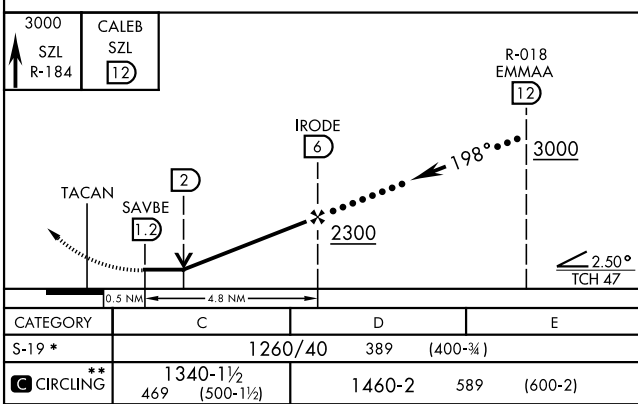

KNOB NOSTER, MISSOURI

HI-TACAN Z RWY 19

TACAN SZL Chan 35	APCH CRS 198°	Rwy Idg 12,400 TDZE 871 Arprt Elev 871	AL-496 [USAF]	WHITEMAN AFB (KSZL)
-----------------------------	-------------------------	---	---------------	---------------------

⚠ * When ALS inop, increase CAT CDE RVR to 60 and vis to 1½ miles.
 ** Circling not authorized W of Rwy 1-19.

ALSF-1  MISSED APPROACH: Climb to 3000 via SZL TACAN R-184 to CALEB and hold.

ATIS ★ 118.725 239.025	APP CON ★ 127.45 284.0	TOWER ★ 132.4 318.8	GND CON ★ 119.125 275.8	CLNC DEL ★ 121.75 335.8	ASR
----------------------------------	----------------------------------	-------------------------------	-----------------------------------	-----------------------------------	-----

KNOB NOSTER, MISSOURI 38°44'N-93°33'W WHITEMAN AFB (KSZL)

HI-TACAN Z RWY 19

NC-3, 31 OCT 2024 to 28 NOV 2024

NC-3, 31 OCT 2024 to 28 NOV 2024