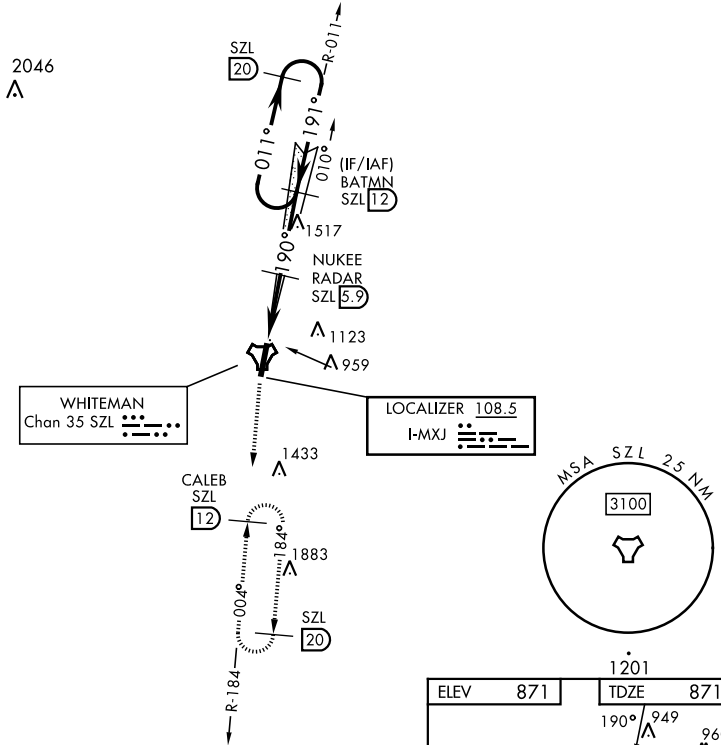

KNOB NOSTER, MISSOURI

ILS or LOC Y RWY 19

LOC I-MXJ 108.5	APCH CRS 190°	Rwy Ildg 12,400 TDZE 871 Arprt Elev 871	AL-496 [USAF]	WHITEMAN AFB (KSZL)
---------------------------	-------------------------	--	---------------	---------------------

RADAR or DME required.		ALSF-1 		MISSED APPROACH: Climb to 3000 via SZL TACAN R-184 to CALEB and hold.	
* When ALS inop, increase RVR to 40 and vis to 3/4 mile. ** When ALS inop, increase RVR to 55 and vis to 1 mile. *** Circling not authorized W of Rwy 1-19.		ATIS ★ 118.725 239.025		APP CON ★ 127.45 284.0	
TOWER ★ 132.4 318.8		GND CON ★ 119.125 275.8		CLNC DEL ★ 121.75 335.8	
ASR					

EMERG SAFE ALT 100 NM 4700

KNOB NOSTER, MISSOURI

38°44'N-93°33'W

WHITEMAN AFB (KSZL)

Amtd 1 10OCT19

ILS or LOC Y RWY 19

NC-3, 31 OCT 2024 to 28 NOV 2024

NC-3, 31 OCT 2024 to 28 NOV 2024