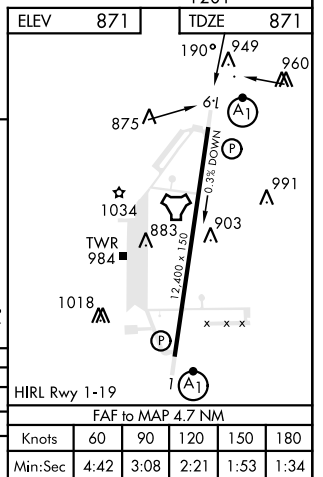

KNOB NOSTER, MISSOURI

ILS or LOC Y RWY 19

LOC I-MXJ 108.5	APCH CRS 190°	Rwy Ildg 12,400 TDZE 871 Arprt Elev 871	AL-496 [USAF]	WHITEMAN AFB (KSZL)
---------------------------	-------------------------	--	---------------	---------------------

RADAR or DME required.		ALSF-1 		MISSED APPROACH: Climb to 3000 via SZL TACAN R-184 to CALEB and hold.	
* When ALS inop, increase RVR to 40 and vis to 3/4 mile. ** When ALS inop, increase RVR to 55 and vis to 1 mile. *** Circling not authorized W of Rwy 1-19.		ATIS ★ 118.725 239.025		APP CON ★ 127.45 284.0	
TOWER ★ 132.4 318.8		GND CON ★ 119.125 275.8		CLNC DEL ★ 121.75 335.8	
ASR					

EMERG SAFE ALT 100 NM 4700

KNOB NOSTER, MISSOURI

38°44'N-93°33'W

WHITEMAN AFB (KSZL)

Amtd 1 10OCT19

ILS or LOC Y RWY 19

NC-3, 31 OCT 2024 to 28 NOV 2024

NC-3, 31 OCT 2024 to 28 NOV 2024