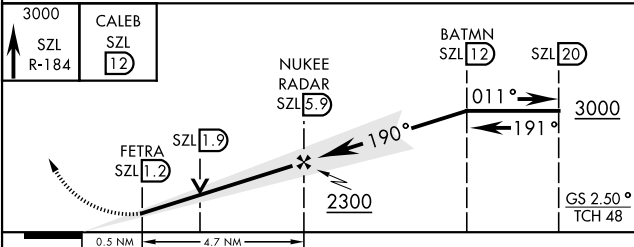

KNOB NOSTER, MISSOURI

ILS or LOC Y RWY 19

LOC I-MXJ 108.5	APCH CRS 190°	Rwy Ildg 12,400 TDZE 871 Arprt Elev 871	AL-496 [USAF]	WHITEMAN AFB (KSZL)
---------------------------	-------------------------	--	---------------	---------------------

RADAR or DME required.		ALSF-1 		MISSED APPROACH: Climb to 3000 via SZL TACAN R-184 to CALEB and hold.	
* When ALS inop, increase RVR to 40 and vis to 3/4 mile. ** When ALS inop, increase RVR to 55 and vis to 1 mile. *** Circling not authorized W of Rwy 1-19.		ATIS ★ 118.725 239.025		APP CON ★ 127.45 284.0	
TOWER ★ 132.4 318.8		GND CON ★ 119.125 275.8		CLNC DEL ★ 121.75 335.8	
ASR					

EMERG SAFE ALT 100 NM 4700

KNOB NOSTER, MISSOURI

38°44'N-93°33'W

WHITEMAN AFB (KSZL)

Amtd 1 10OCT19

ILS or LOC Y RWY 19

NC-3, 31 OCT 2024 to 28 NOV 2024

NC-3, 31 OCT 2024 to 28 NOV 2024