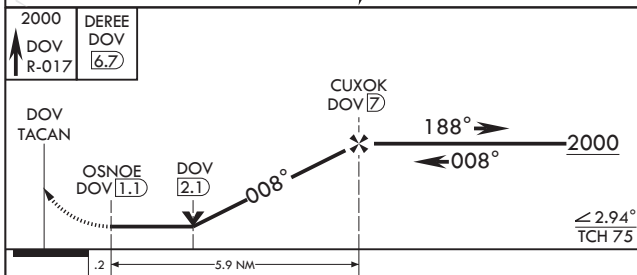

CATEGORY	A	B	C	D	E
S-1*	500/24 475 (500-½)		500/50 475		(500-1)
☐ CIRCLING	540-1 511 (600-1)		620-1½ 591 (600-1½)	620-2 591 (600-2)	1080-3 1051 (1100-3)

HIRL all Rwys
REIL Rwy 32
TDZL/CL Rwy 1

DOVER, DELAWARE
Amdt 3 11AUG22

39°08'N - 75°28'W

DOVER AFB (KDOV)

TACAN RWY 1

NE-3, 31 OCT 2024 to 28 NOV 2024

NE-3, 31 OCT 2024 to 28 NOV 2024