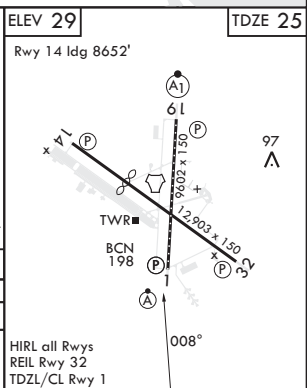

CATEGORY	A	B	C	D	E
S-1*	500/24 475 (500-½)		500/50 475		(500-1)
☐ CIRCLING	540-1 511 (600-1)		620-1½ 591 (600-1½)	620-2 591 (600-2)	1080-3 1051 (1100-3)

HIRL all Rwys
REIL Rwy 32
TDZL/CL Rwy 1

DOVER, DELAWARE
Amdt 3 11AUG22

39°08'N - 75°28'W

DOVER AFB (KDOV)

TACAN RWY 1

NE-3, 31 OCT 2024 to 28 NOV 2024

NE-3, 31 OCT 2024 to 28 NOV 2024