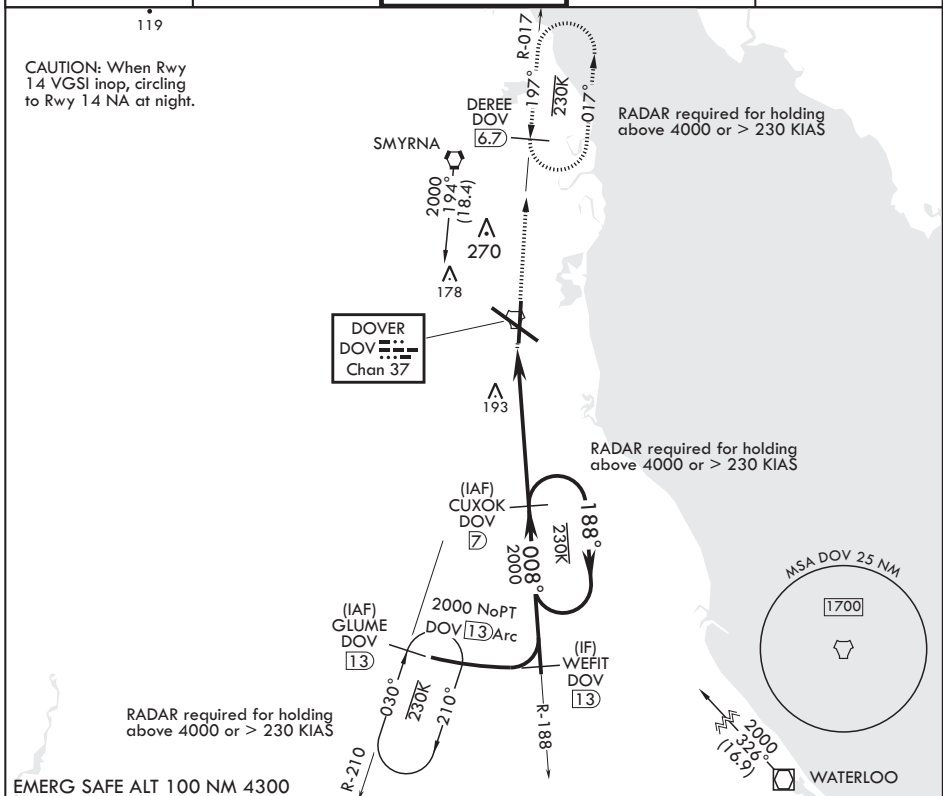

# TACAN RWY 1

TACAN DOV Chan 37	APCH CRS 008°	Rwy ldg TDZE Arpt Elev	9602 25 29
----------------------	------------------	------------------------------	------------------

(USAF)

DOVER AFB (KDOV)

▼ \* When ALS inop, increase CAT AB to 55, vis to 1 mile, CAT CDE vis to 1 3/8 miles.

MISSED APPROACH: Climb to 2000 via DOV TACAN R-017 to DERE/DOV 6.7 DME and hold.

ATIS 127.825 273.5	APP CON 132.425 257.875	TOWER 126.35 279.625	GND CON 118.875 225.4	CLNC DEL 125.55 289.4
-----------------------	----------------------------	-------------------------	--------------------------	--------------------------

DOVER, DELAWARE  
Amdt 3 11AUG22

39°08'N - 75°28'W

DOVER AFB (KDOV)

# TACAN RWY 1

NE-3, 31 OCT 2024 to 28 NOV 2024

NE-3, 31 OCT 2024 to 28 NOV 2024