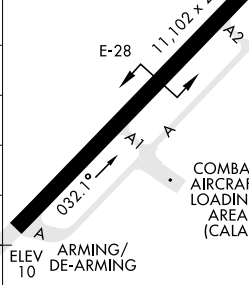

AIRPORT DIAGRAM

POINT MUGU NAS (NAVAL BASE VENTURA CO) (KNTD)

[USN]

OXNARD, CALIFORNIA

ATIS ★
 125.55 363.05
 TOWER ★
 124.85 290.375
 GND CON
 121.6 360.2
 CLNC DEL
 120.75 279.55

Rwy 3-21 PCN 47 R/C/W/T
 Rwy 9-27 PCN 51 F/B/W/T
 Runways ungrooved

FIELD ELEV 13

11°08'W

11°07'W

11°06'W

34°08'N

34°07'N

34°06'N

AIRPORT DIAGRAM