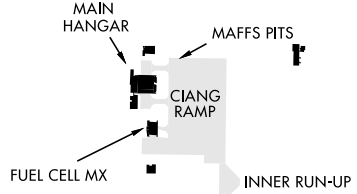

AIRPORT DIAGRAM

POINT MUGU NAS (NAVAL BASE VENTURA CO) (KNTD)

[USN]

OXNARD, CALIFORNIA

ATIS ★
 125.55 363.05
 TOWER ★
 124.85 290.375
 GND CON
 121.6 360.2
 CLNC DEL
 120.75 279.55

Rwy 3-21 PCN 47 R/C/W/T
 Rwy 9-27 PCN 51 F/B/W/T
 Runways ungrooved

FIELD ELEV 13

11°08'W

11°07'W

11°06'W

34°08'N

34°07'N

34°06'N

AIRPORT DIAGRAM