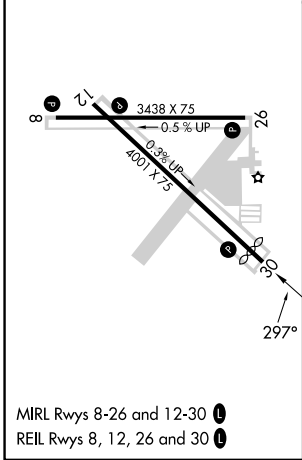

WAAS CH 69201 W30A	APP CRS 297°	Rwy Idg TDZE Apt Elev	3740 193 193
--	------------------------	-----------------------------	---

RNAV (GPS) RWY 30

TRACY MUNI (TCY)

RNP APCH	NORCAL APP CON	UNICOM
AWOS-3 118.375	123.85 278.3	123.075 (CTAF) 0

CATEGORY	A	B	C	D
LPV DA		447-1 254 (300-1)		NA
LNAV/VNAV DA		443-1 250 (300-1)		NA
LNAV MDA		540-1 347 (400-1)		NA
C CIRCLING	580-1 387 (400-1)	660-1 467 (500-1)	660-1½ 467 (500-1½)	NA

SW-2, 31 OCT 2024 to 28 NOV 2024