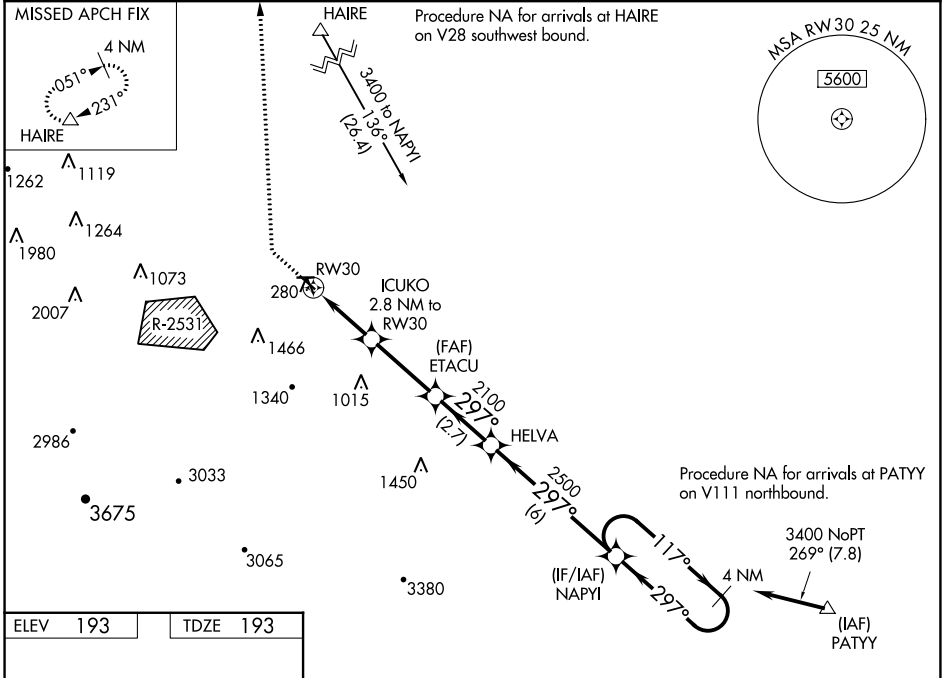

WAAS CH 69201 W30A	APP CRS 297°	Rwy Idg TDZE Apt Elev	3740 193 193
--	------------------------	-----------------------------	---

RNAV (GPS) RWY 30

TRACY MUNI (TCY)

RNP APCH	NORCAL APP CON	UNICOM
AWOS-3 118.375	123.85 278.3	123.075 (CTAF) 0

CATEGORY	A	B	C	D
LPV DA		447-1 254 (300-1)		NA
LNAV/VNAV DA		443-1 250 (300-1)		NA
LNAV MDA		540-1 347 (400-1)		NA
C CIRCLING	580-1 387 (400-1)	660-1 467 (500-1)	660-1½ 467 (500-1½)	NA

SW-2, 31 OCT 2024 to 28 NOV 2024

SW-2, 31 OCT 2024 to 28 NOV 2024