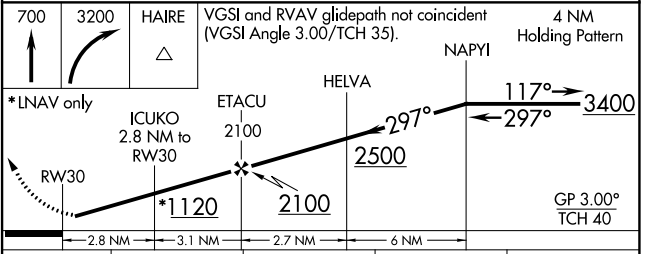

WAAS CH 69201 W30A	APP CRS 297°	Rwy Idg TDZE Apt Elev	3740 193 193
--	------------------------	-----------------------------	---

RNAV (GPS) RWY 30

TRACY MUNI (TCY)

RNP APCH	NORCAL APP CON	UNICOM
AWOS-3 118.375	123.85 278.3	123.075 (CTAF) 0

CATEGORY	A	B	C	D
LPV DA		447-1 254 (300-1)		NA
LNAV/VNAV DA		443-1 250 (300-1)		NA
LNAV MDA		540-1 347 (400-1)		NA
C CIRCLING	580-1 387 (400-1)	660-1 467 (500-1)	660-1½ 467 (500-1½)	NA

SW-2, 31 OCT 2024 to 28 NOV 2024