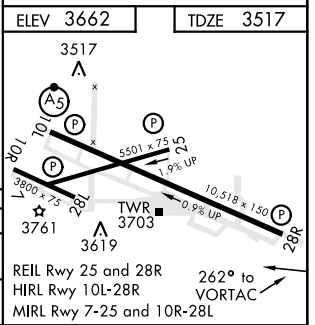

HI-VOR or TACAN RWY 28R

VORTAC BIL 114.5 Chan 92	APCH CRS 262°	Rwy Idg 10,518 TDZE 3517 Arprt Elev 3662	AL-48 [USAF]	BILLINGS LOGAN INTL (KBIL)
--	-------------------------	--	--------------	----------------------------

DME required.

▼

MISSED APPROACH: Climb to 9000 on BIL VORTAC R-082 to BIL VORTAC, and on BIL VORTAC R-250 to HADAL/16 DME and hold, continue Climb-in-Hold to 9000.

ATIS 126.3	BILLINGS APP CON 120.5 284.6	BILLINGS TOWER 127.2 257.8	GND CON 121.9	CLNC DEL 121.9
----------------------	--	--------------------------------------	-------------------------	--------------------------

HI-VOR or TACAN RWY 28R

NW-1, 28 NOV 2024 to 26 DEC 2024

NW-1, 28 NOV 2024 to 26 DEC 2024