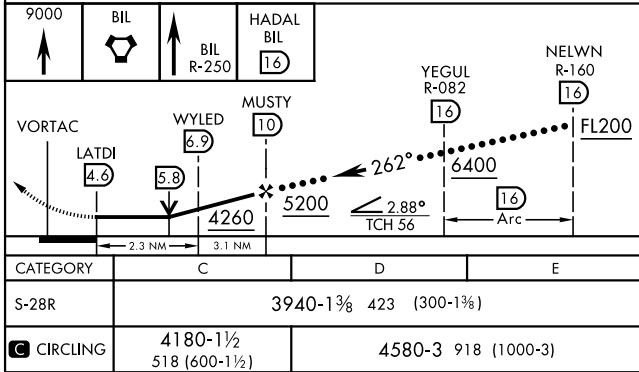

HI-VOR or TACAN RWY 28R

VORTAC BIL 114.5 Chan 92	APCH CRS 262°	Rwy Idg 10,518 TDZE 3517 Arprt Elev 3662	AL-48 [USAF]	BILLINGS LOGAN INTL (KBIL)
--	-------------------------	--	--------------	----------------------------

DME required.

▼

MISSED APPROACH: Climb to 9000 on BIL VORTAC R-082 to BIL VORTAC, and on BIL VORTAC R-250 to HADAL/16 DME and hold, continue Climb-in-Hold to 9000.

ATIS 126.3	BILLINGS APP CON 120.5 284.6	BILLINGS TOWER 127.2 257.8	GND CON 121.9	CLNC DEL 121.9
----------------------	--	--------------------------------------	-------------------------	--------------------------

HI-VOR or TACAN RWY 28R

NW-1, 28 NOV 2024 to 26 DEC 2024

NW-1, 28 NOV 2024 to 26 DEC 2024