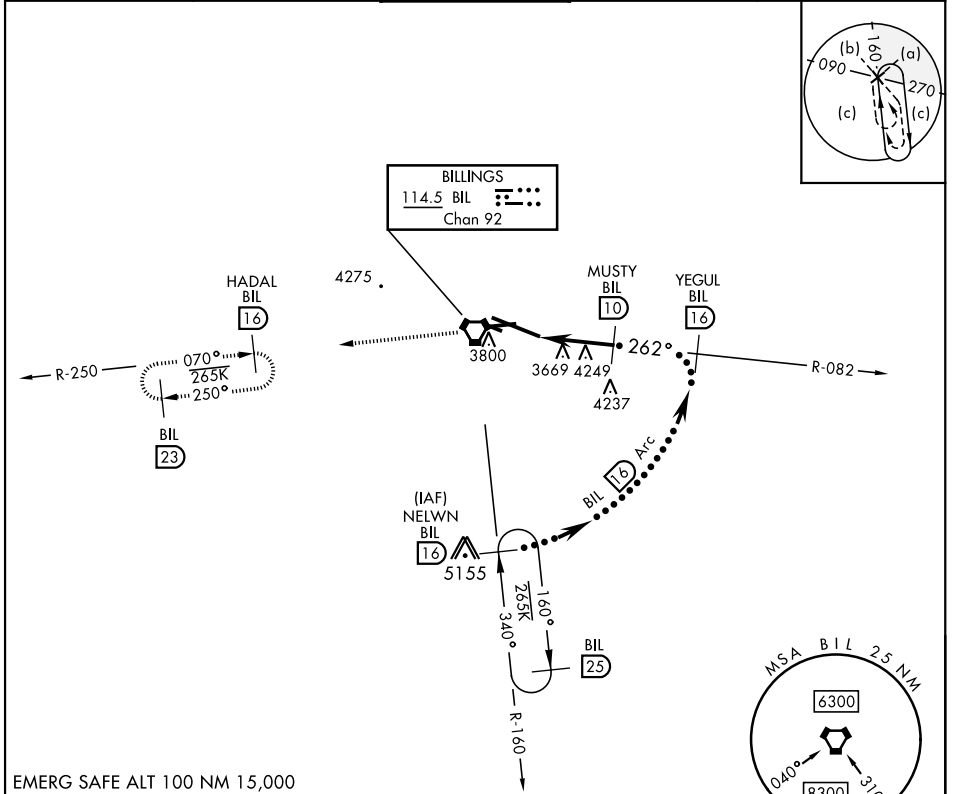

HI-VOR or TACAN RWY 28R

VORTAC BIL 114.5 Chan 92	APCH CRS 262°	Rwy Idg 10,518 TDZE 3517 Arprt Elev 3662	AL-48 [USAF]	BILLINGS LOGAN INTL (KBIL)
--	-------------------------	--	--------------	----------------------------

DME required.

▼

MISSED APPROACH: Climb to 9000 on BIL VORTAC R-082 to BIL VORTAC, and on BIL VORTAC R-250 to HADAL/16 DME and hold, continue Climb-in-Hold to 9000.

ATIS 126.3	BILLINGS APP CON 120.5 284.6	BILLINGS TOWER 127.2 257.8	GND CON 121.9	CLNC DEL 121.9
----------------------	--	--------------------------------------	-------------------------	--------------------------

HI-VOR or TACAN RWY 28R

NW-1, 28 NOV 2024 to 26 DEC 2024

NW-1, 28 NOV 2024 to 26 DEC 2024