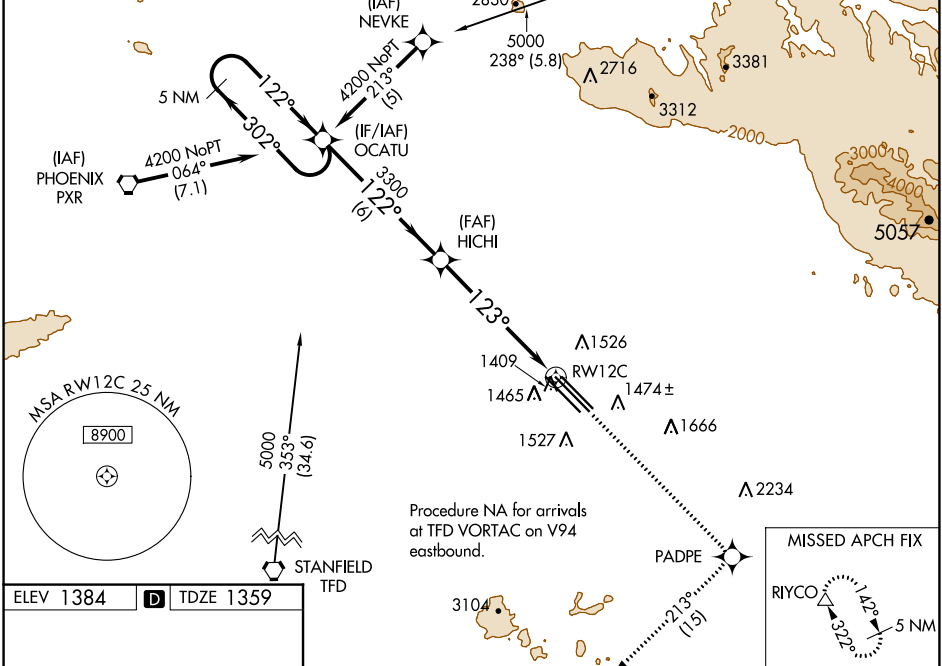

WAAS CH 58200 W12A	APP CRS 123°	Rwy Idg 10201 TDZE 1359 Apt Elev 1384
--	------------------------	--

RNAV (GPS) RWY 12C

PHOENIX-MESA GATEWAY (IWA)

⚠ DME/DME RNP-0.3 NA.
⚠ For uncompensated Baro-VNAV systems LNAV/VNAV NA below -17°C (2°F) or above 46°C (115°F).
 MISSED APPROACH: Climb to 5000 direct PADPE and on 213° track to RIYCO and hold.

ATIS ★ 133.5 270.275	PHOENIX APP CON 124.9 353.8	GATEWAY TOWER ★ 120.6 (CTAF) 289.4	GND CON 128.25 275.8	CLNC DEL 135.05
--------------------------------	---------------------------------------	--	--------------------------------	---------------------------

Procedure NA for arrivals on PXR VORTAC
 airway radials 321, CW 143.

SW-4, 28 NOV 2024 to 26 DEC 2024

SW-4, 28 NOV 2024 to 26 DEC 2024

ELEV 1384	D	TDZE 1359
-----------	----------	-----------

CATEGORY	A	B	C	D	E
LPV DA	1609-1 250 (300-1)				
LNAV/VNAV DA	1686-1¼ 327 (400-1¼)				
LNAV MDA	1740-1 381 (400-1)		1740-1¼ 381 (400-1¼)		
CIRCLING	1840-1¼	456 (500-1¼)	1880-1½ 496 (500-1½)	2000-2 616 (700-2)	2020-2¼ 636 (700-2¼)