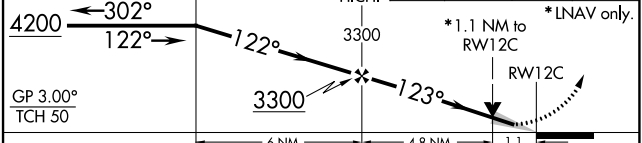

ATIS ★ 133.5 270.275	PHOENIX APP CON 124.9 353.8	GATEWAY TOWER ★ 120.6 (CTAF) 289.4	GND CON 128.25 275.8	CLNC DEL 135.05
--------------------------------	---------------------------------------	--	--------------------------------	---------------------------

Procedure NA for arrivals on PXR VORTAC
 airway radials 321, CW 143.

SW-4, 28 NOV 2024 to 26 DEC 2024

SW-4, 28 NOV 2024 to 26 DEC 2024

ELEV 1384	D	TDZE 1359
-----------	----------	-----------

CATEGORY	A	B	C	D	E
LPV DA	1609-1 250 (300-1)				
LNAV/VNAV DA	1686-1¼ 327 (400-1¼)				
LNAV MDA	1740-1 381 (400-1)		1740-1¼ 381 (400-1¼)		
CIRCLING	1840-1¼	456 (500-1¼)	1880-1½ 496 (500-1½)	2000-2 616 (700-2)	2020-2¼ 636 (700-2¼)