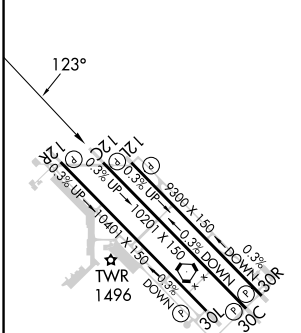

WAAS CH 58200 W12A	APP CRS 123°	Rwy Idg 10201 TDZE 1359 Apt Elev 1384
--	------------------------	--

RNAV (GPS) RWY 12C

PHOENIX-MESA GATEWAY (IWA)

⚠ DME/DME RNP-0.3 NA.
⚠ For uncompensated Baro-VNAV systems LNAV/VNAV NA below -17°C (2°F) or above 46°C (115°F).
 MISSED APPROACH: Climb to 5000 direct PADPE and on 213° track to RIYCO and hold.

ATIS ★ 133.5 270.275	PHOENIX APP CON 124.9 353.8	GATEWAY TOWER ★ 120.6 (CTAF) 289.4	GND CON 128.25 275.8	CLNC DEL 135.05
--------------------------------	---------------------------------------	--	--------------------------------	---------------------------

Procedure NA for arrivals on PXR VORTAC
 airway radials 321, CW 143.

SW-4, 28 NOV 2024 to 26 DEC 2024

SW-4, 28 NOV 2024 to 26 DEC 2024

ELEV 1384	D	TDZE 1359
-----------	----------	-----------

CATEGORY	A	B	C	D	E
LPV DA	1609-1 250 (300-1)				
LNAV/VNAV DA	1686-1¼ 327 (400-1¼)				
LNAV MDA	1740-1 381 (400-1)		1740-1¼ 381 (400-1¼)		
CIRCLING	1840-1¼	456 (500-1¼)	1880-1½ 496 (500-1½)	2000-2 616 (700-2)	2020-2¼ 636 (700-2¼)