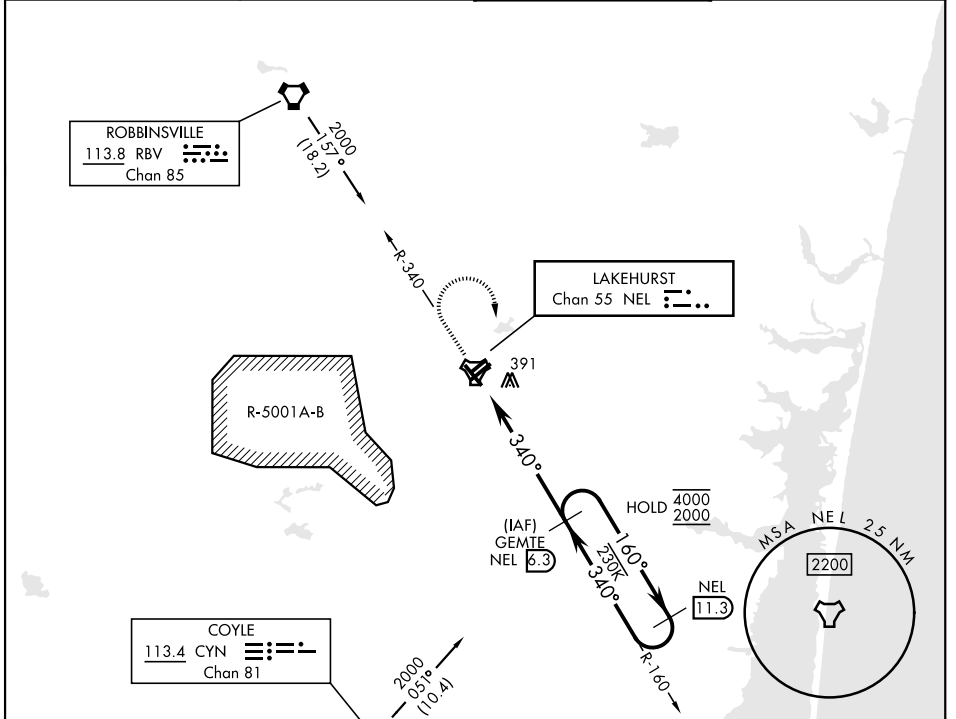

TACAN RWY 33

LAKEHURST MAXFIELD FLD,

(JOINT BASE MC GUIRE DIX LAKEHURST) (KNEL)

TACAN NEL Chan 55	APCH CRS 340°	Rwy Ldg TDZE Arpt Elev 5001 88 101
-----------------------------	-------------------------	------------------------------------------------------------------------

AL-223 [USN]

MISSED APPROACH: Climb to 700, then climbing right turn to 2000 to intercept NEL TACAN R-160 to GEMTE and hold.

ATIS ★ 276.525	MC GUIRE APP CON 126.475 363.8	TOWER ★ 127.775 360.2	GND CON 118.375 307.375
--------------------------	------------------------------------------	---------------------------------	-----------------------------------

NE-2, 28 NOV 2024 to 26 DEC 2024

NE-2, 28 NOV 2024 to 26 DEC 2024

ELEV 101	TDZE 88
----------	---------

CATEGORY	A	B	C	D
S-33	600-1 512 (500-1)		600-1 $\frac{3}{8}$ 512 (500-1 $\frac{3}{8}$)	
CIRCLING	660-1 559 (600-1)	720-1 619 (700-1)	720-1 $\frac{3}{4}$ 619 (700-1 $\frac{3}{4}$)	720-2 619 (700-2)