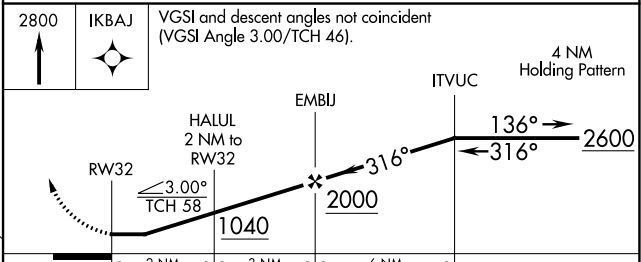

ATIS 120.775	ATLANTA APP CON ★ 124.2 279.6	MACON TOWER ★ 128.2 (CTAF) 257.8	GND CON 121.65	UNICOM 122.95
------------------------	---	--	--------------------------	-------------------------

SE-4, 28 NOV 2024 to 26 DEC 2024

SE-4, 28 NOV 2024 to 26 DEC 2024

ELEV 354	D	TDZE 351
----------	----------	----------

1568 Δ

CATEGORY	A	B	C	D
LP MDA	680-1		329 (400-1)	
LNAV MDA	720-1		369 (400-1)	
C CIRCLING	900-1	546 (600-1)	920-1½ 566 (600-1½)	1120-2½ 766 (800-2½)