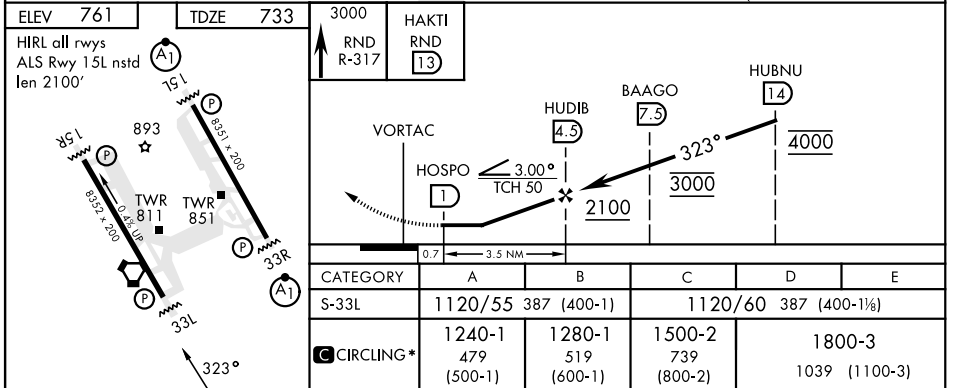

TACAN RWY 33L

VORTAC RND 112.3 Chan 70	APCH CRS 323°	Rwy Idg TDZE Arprt Elev 8352 733 761	[USAF]	RANDOLPH AFB (KRND)
--	-------------------------	--	--------	---------------------

RADAR required		* Circling not authorized NE of Rwy 15R-33L.				MISSED APPROACH: Climb to 3000 out RND VORTAC R-317 to RND 13 DME (HAKTI). Expect ATC instructions.		
ATIS ★ 290.525	SAN ANTONIO APP CON 128.05 318.1	TOWER ★ 128.25 294.7	GND CON 119.65 275.8	CLNC DEL (RWY 15L-33R) 338.35	HANGOVER ATIS ★ 327.8	HANGOVER TOWER ★ 120.5 291.1	HANGOVER GND CON 124.75 353.75	

EMERG SAFE ALT 100 NM 4100

TACAN RWY 33L

SC-3, 28 NOV 2024 to 26 DEC 2024

SC-3, 28 NOV 2024 to 26 DEC 2024