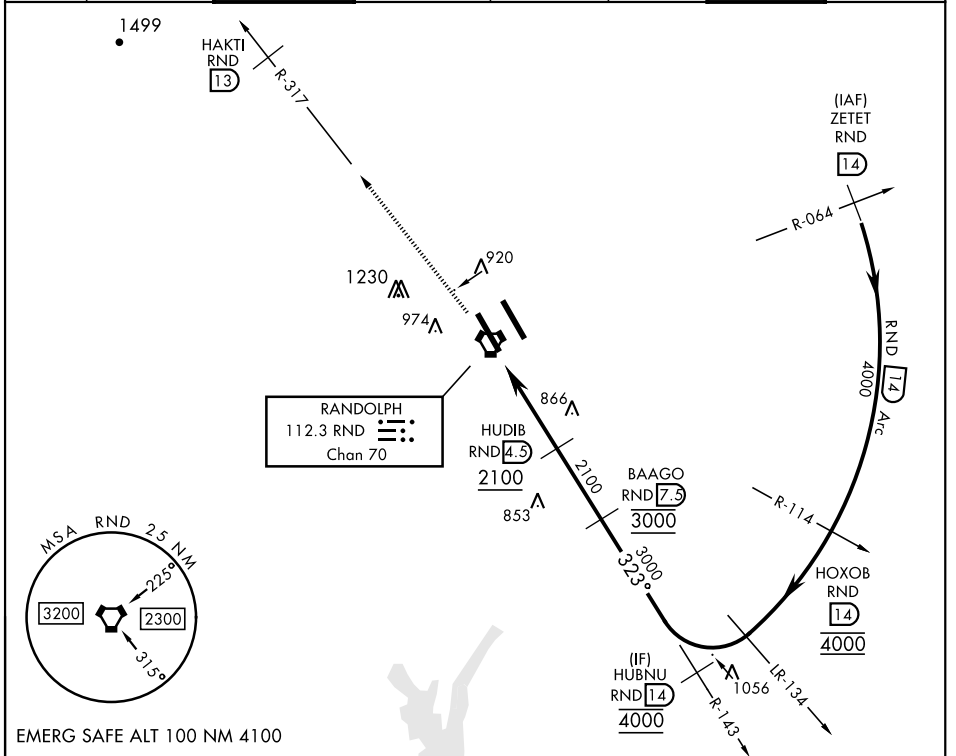

TACAN RWY 33L

VORTAC RND 112.3 Chan 70	APCH CRS 323°	Rwy Idg TDZE Arprt Elev 8352 733 761	[USAF]	RANDOLPH AFB (KRND)
--	-------------------------	--	--------	---------------------

RADAR required		* Circling not authorized NE of Rwy 15R-33L.				MISSED APPROACH: Climb to 3000 out RND VORTAC R-317 to RND 13 DME (HAKTI). Expect ATC instructions.		
ATIS ★ 290.525	SAN ANTONIO APP CON 128.05 318.1	TOWER ★ 128.25 294.7	GND CON 119.65 275.8	CLNC DEL (RWY 15L-33R) 338.35	HANGOVER ATIS ★ 327.8	HANGOVER TOWER ★ 120.5 291.1	HANGOVER GND CON 124.75 353.75	

EMERG SAFE ALT 100 NM 4100

TACAN RWY 33L

SC-3, 28 NOV 2024 to 26 DEC 2024

SC-3, 28 NOV 2024 to 26 DEC 2024