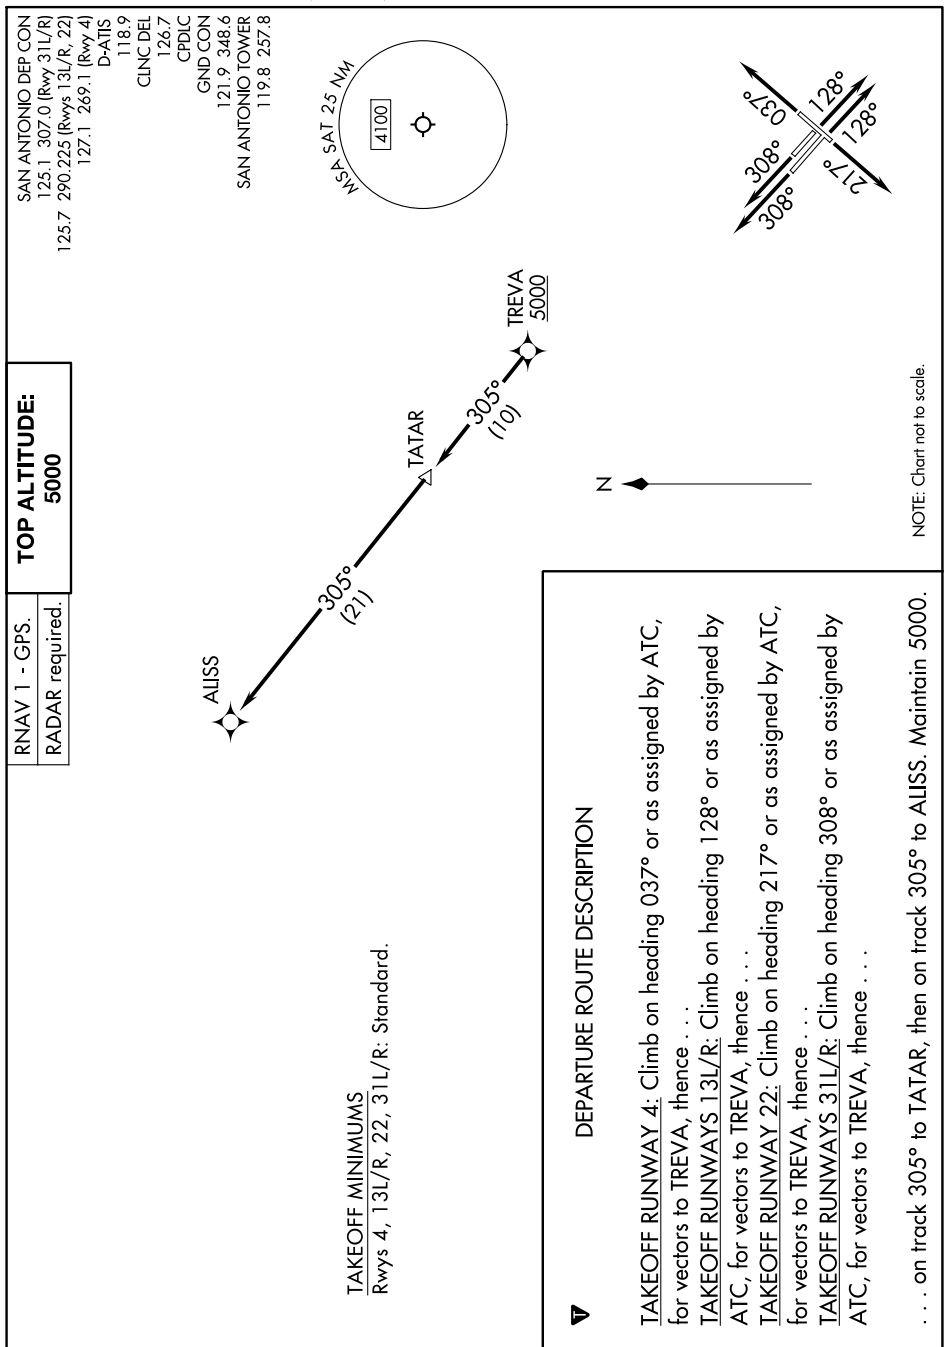

(ALISS6.ALISS) 24081

AL-369 (FAA)

SAN ANTONIO INTL (SAT)

ALISS SIX DEPARTURE (RNAV)

SAN ANTONIO, TEXAS

SC-3, 28 NOV 2024 to 26 DEC 2024

ALISS SIX DEPARTURE (RNAV)

(ALISS6.ALISS) 25JAN24

SAN ANTONIO, TEXAS
SAN ANTONIO INTL (SAT)

SC-3, 28 NOV 2024 to 26 DEC 2024