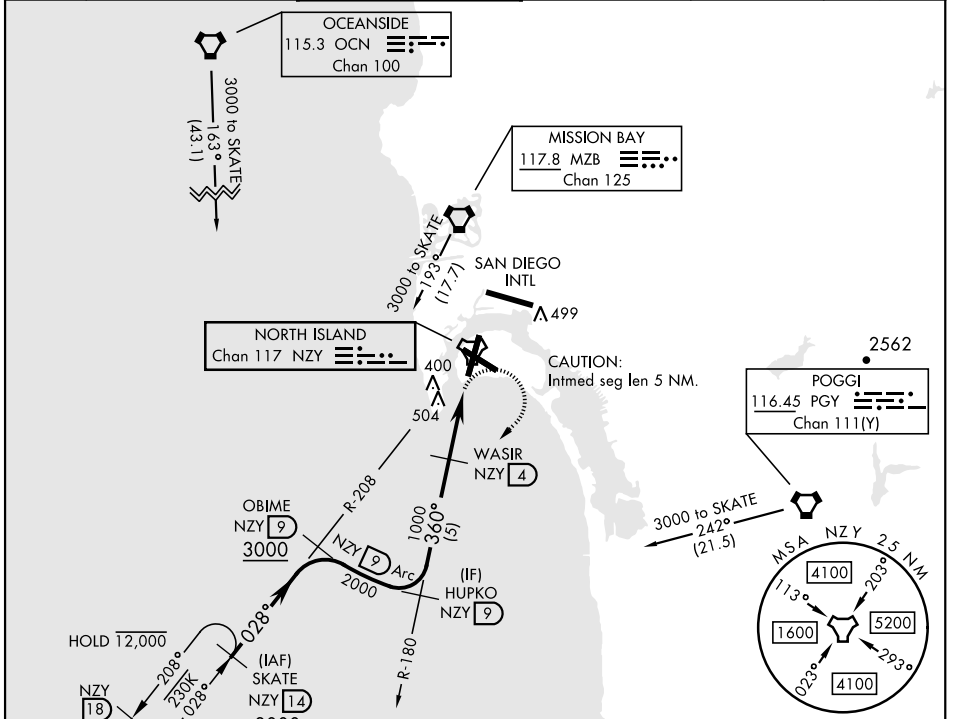

TACAN RWY 36

TACAN NZY Chan 117	APCH CRS 360°	Rwy ldg TDZE Arprt Elev 8000 19 26	[USN]	NORTH ISLAND NAS (HALSEY FIELD) (KNZY)
------------------------------	-------------------------	--	-------	--

▼ *When ALS inop, increase CAT A vis to 1 mile, CAT B vis to 1/4 miles, CAT CD vis to 2 miles.

SALSF (A2)

MISSED APPROACH: Climbing right turn to 2000 intercept the NZY TACAN R-208 to SKATE and hold.

ATIS ★ 317.8	SOCAL APP CON 125.15 317.55	TOWER ★ 135.1 336.4	GND CON 118.0 360.675	CLNC DEL 128.4 288.25	PAR/ASR
------------------------	---------------------------------------	-------------------------------	---------------------------------	---------------------------------	---------

TACAN RWY 36

SW-3, 28 NOV 2024 to 26 DEC 2024

SW-3, 28 NOV 2024 to 26 DEC 2024

HIRL all rwys
REIL Rwy 18, 29