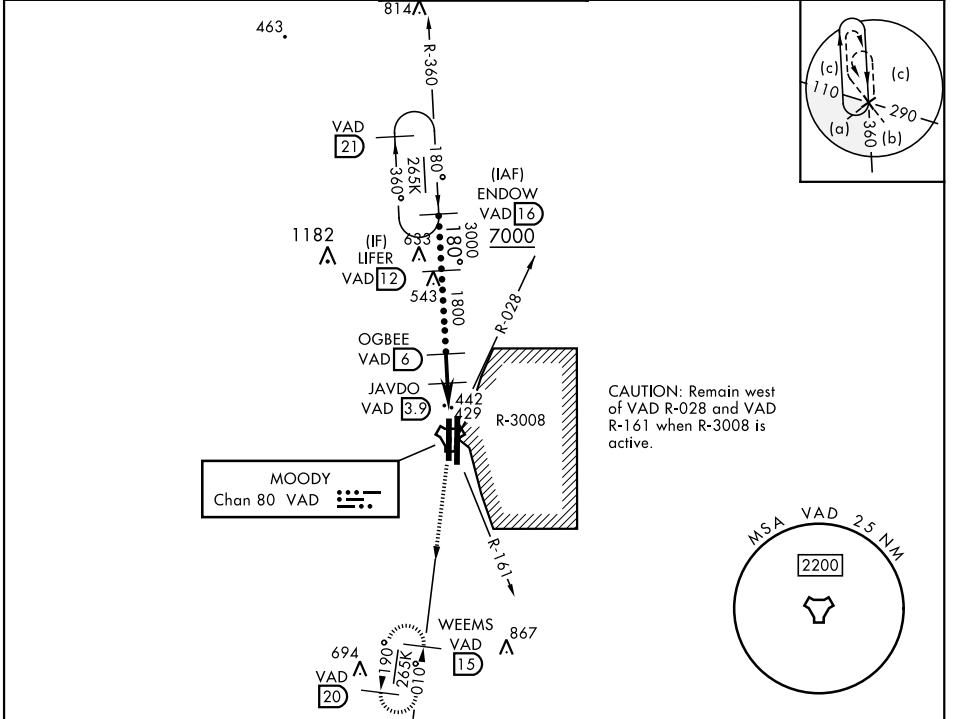

VALDOSTA, GEORGIA

HI-TACAN Z RWY 18R

TACAN VAD Chan 80	APCH CRS 180°	Rwy Idg TDZE Arprt Elev	8002 231 233
-----------------------------	-------------------------	-------------------------------	---

USAF]

MOODY AFB (KVAD)

* When ALS inop, increase vis to 1 1/8 miles.

MALSR

MISSED APPROACH: Climb to 3000 on VAD TACAN R-190 to WEEMS and hold.

ATIS ★ 273.5	VALDOSTA APP CON 126.6 285.6	TOWER ★ 128.45 (CTAF) 257.625	GND CON 138.95 275.8	CLNC DEL 120.625 296.7
------------------------	--	---	--------------------------------	----------------------------------

EMERG SAFE ALT 100 NM 3300

CATEGORY	C	D	E
S-18R *	700/50	469 (500-1)	
CIRCLING	760-1 1/2 527 (600-1 1/2)	800-2	567 (600-2)

VALDOSTA, GEORGIA

30° 58' N-83° 12' W

MOODY AFB (KVAD)

Amdt 6 25JAN24

HI-TACAN Z RWY 18R

SE-4, 28 NOV 2024 to 26 DEC 2024

SE-4, 28 NOV 2024 to 26 DEC 2024