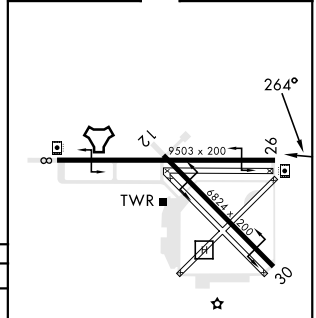

ATIS ★ 269.275	APP CON/DEP CON 128.55 292.2	TOWER ★ 119.1 360.2	GND CON 121.9 254.35	CLNC DEL 340.2
--------------------------	--	-------------------------------	--------------------------------	--------------------------

EMERG SAFE ALT 100 NM 17,000

CATEGORY	A	B	C	D
S-26	380-1 426 (500-1)	380-1¼ 426 (500-1¼)		
C CIRCLING	480-1 522 (600-1)	480-1½ 522 (600-1½)	520-2 562 (600-2)	

ELEV -42	TDZE -46
----------	----------

HIRL Rwys 8-26, 12-30