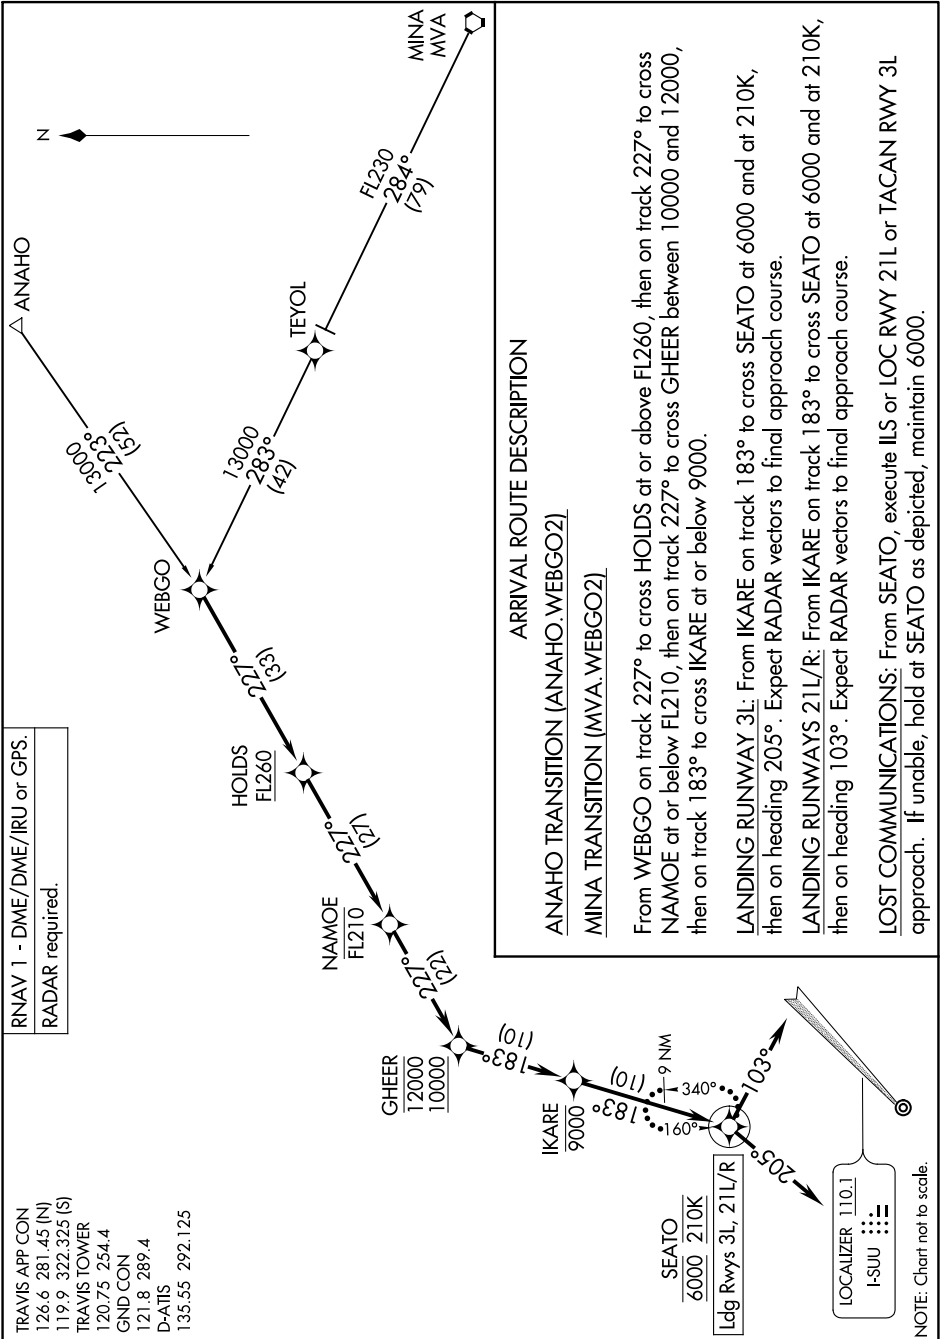

WEBGO TWO ARRIVAL (RNAV)

AL-488 (FAA)

TRAVIS AFB (KSUU)
FAIRFIELD, CALIFORNIA

SW-2, 28 NOV 2024 to 26 DEC 2024

RNAV 1 - DME/DME/IRU or GPS.
RADAR required.

TRAVIS APP CON
126.6 281.45 (N)
119.9 322.325 (S)
TRAVIS TOWER
120.75 254.4
GND CON
121.8 289.4
D-ATIS
135.55 292.125

WEBGO TWO ARRIVAL (RNAV)

FAIRFIELD, CALIFORNIA
TRAVIS AFB (KSUU)

SW-2, 28 NOV 2024 to 26 DEC 2024