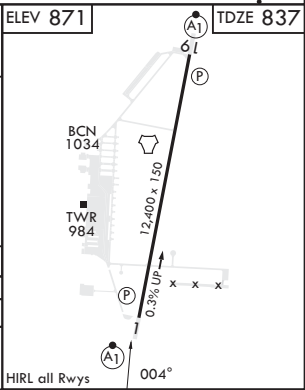

KNOB NOSTER, MISSOURI

38°44'N - 93°33'W

WHITEMAN AFB (KSZL)

Amdt 1 10OCT19

TACAN Y RWY 1

NC-3, 28 NOV 2024 to 26 DEC 2024

NC-3, 28 NOV 2024 to 26 DEC 2024