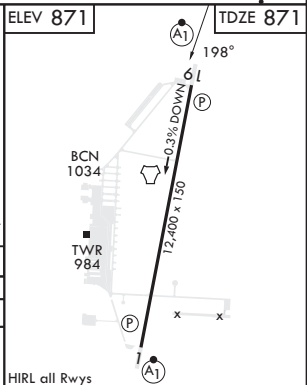

CATEGORY	A	B	C	D	E
S-19*	1260/24 389 (400-½)		1260/40 389 (400-¾)		
CIRCLING**	1300-1 429 (500-1)	1340-1 469 (500-1)	1340-1½ 469 (500-1½)	1460-2 589 (600-2)	

KNOB NOSTER, MISSOURI
Amdt 1 07NOV19

38°44'N - 93°33'W

WHITEMAN AFB (KSZL)

TACAN Y RWY 19

NC-3, 28 NOV 2024 to 26 DEC 2024

NC-3, 28 NOV 2024 to 26 DEC 2024