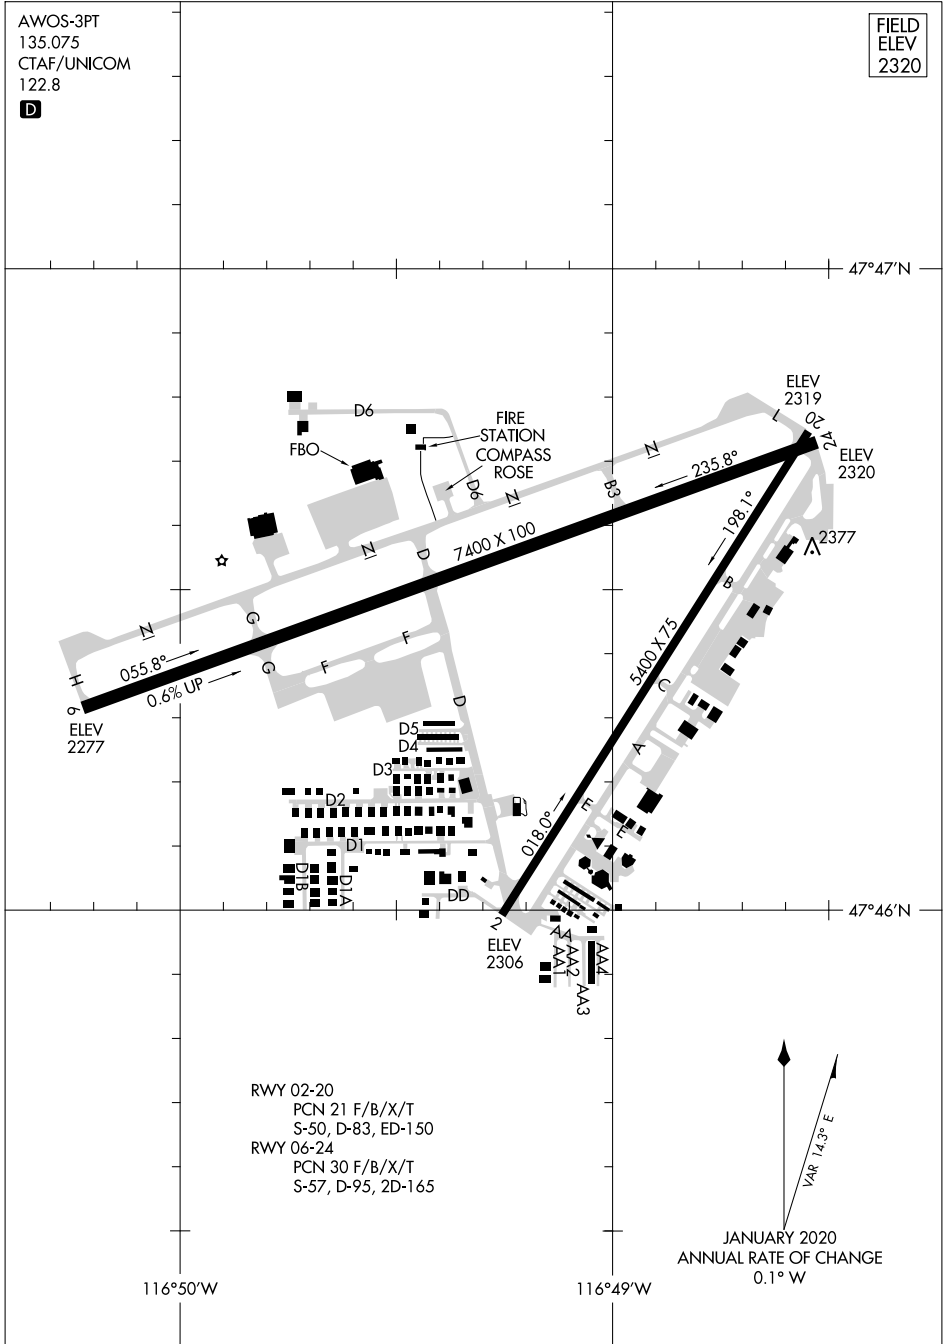

AWOS-3PT
 135.075
 CTAF/UNICOM
 122.8

FIELD
 ELEV
 2320

NW-1, 28 NOV 2024 to 26 DEC 2024

NW-1, 28 NOV 2024 to 26 DEC 2024

RWY 02-20
 PCN 21 F/B/X/T
 S-50, D-83, ED-150
 RWY 06-24
 PCN 30 F/B/X/T
 S-57, D-95, 2D-165

116°50'W

116°49'W