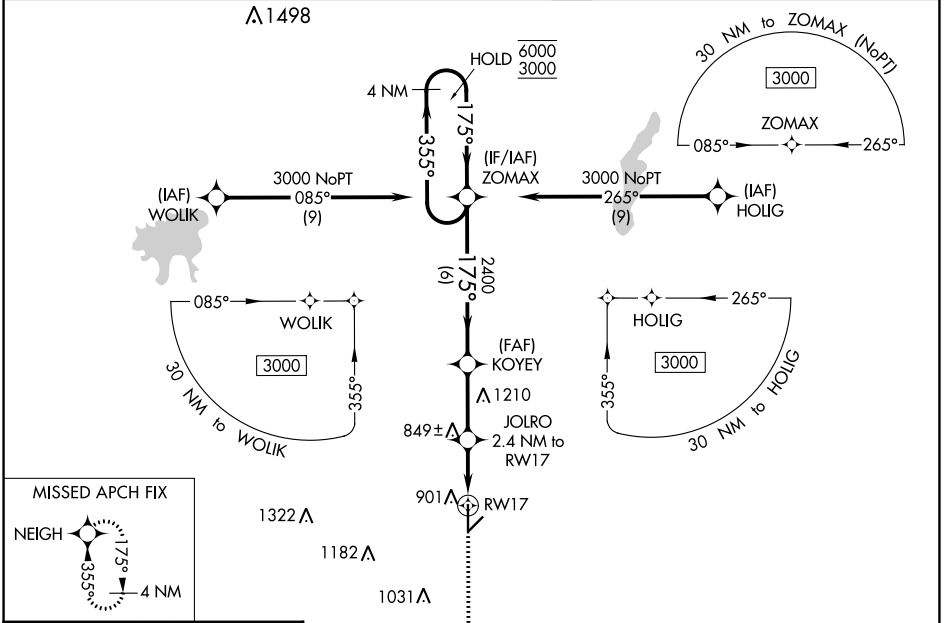

WAAS CH <b>77544</b> <b>W17A</b>	APP CRS <b>175°</b>	Rwy Idg TDZE Apt Elev	<b>5868</b> <b>753</b> <b>754</b>
--	------------------------	-----------------------------	---

# RNAV (GPS) RWY 17

COFFEYVILLE MUNI (CFV)

RNP APCH.	MISSED APPROACH: Climb to 2500 direct NEIGH and hold.
-----------	---

ASOS <b>121.275</b>	KANSAS CITY CENTER <b>128.6 282.325</b>	UNICOM <b>123.0 (CTAF) 0</b>
------------------------	--	---------------------------------

CATEGORY	A	B	C	D
LPV DA		1003-1	250 (300-1)	
LNAV/VNAV DA		1062-1	309 (400-1)	
LNAV MDA	1160-1	407 (500-1)	1160-1½	407 (500-1½)
<input checked="" type="checkbox"/> CIRCLING	1220-1	466 (500-1)	1300-1½ 546 (600-1½)	1500-2½ 746 (800-2½)

NC-2, 28 NOV 2024 to 26 DEC 2024

NC-2, 28 NOV 2024 to 26 DEC 2024