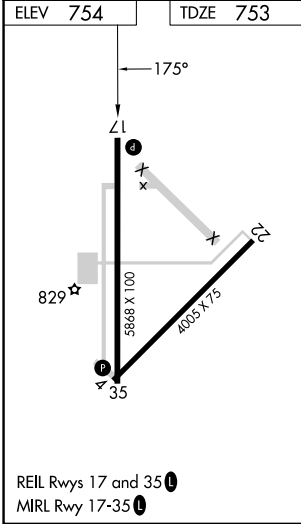

WAAS CH <b>77544</b> <b>W17A</b>	APP CRS <b>175°</b>	Rwy Idg TDZE Apt Elev	<b>5868</b> <b>753</b> <b>754</b>
--	------------------------	-----------------------------	---

# RNAV (GPS) RWY 17

COFFEYVILLE MUNI (CFV)

RNP APCH.	MISSED APPROACH: Climb to 2500 direct NEIGH and hold.
-----------	---

ASOS <b>121.275</b>	KANSAS CITY CENTER <b>128.6 282.325</b>	UNICOM <b>123.0 (CTAF) 0</b>
------------------------	--	---------------------------------

CATEGORY	A	B	C	D
LPV DA		1003-1	250 (300-1)	
LNAV/VNAV DA		1062-1	309 (400-1)	
LNAV MDA	1160-1	407 (500-1)	1160-1½	407 (500-1½)
<input checked="" type="checkbox"/> CIRCLING	1220-1	466 (500-1)	1300-1½ 546 (600-1½)	1500-2½ 746 (800-2½)