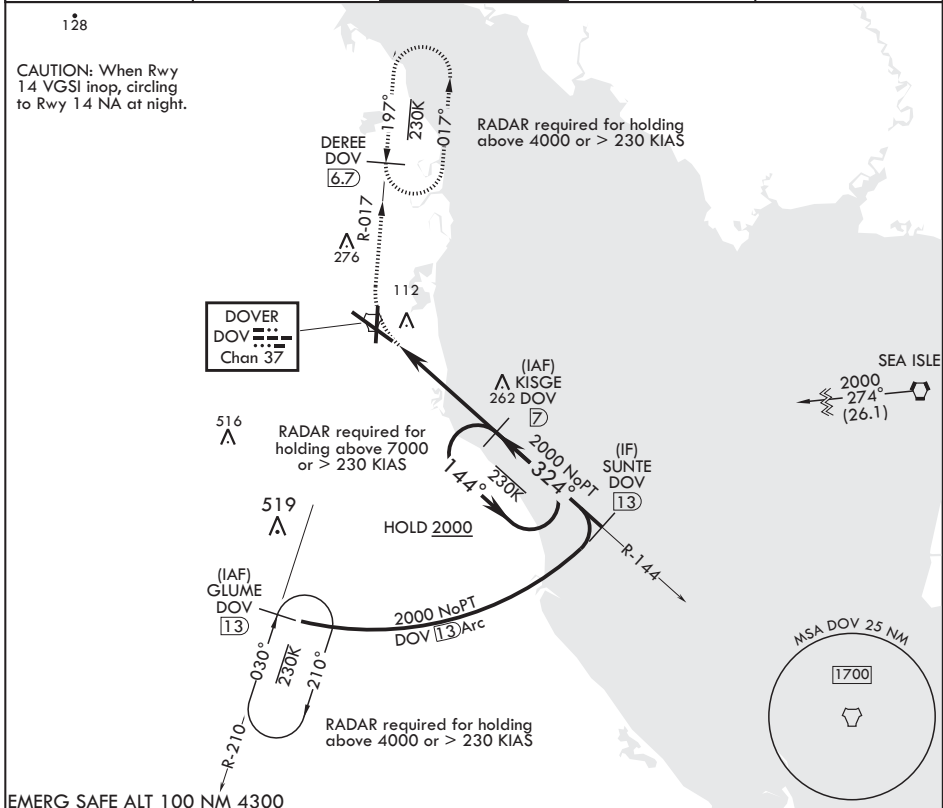

# TACAN RWY 32

TACAN DOV Chan 37	APCH CRS 324°	Rwy ldg TDZE Arpt Elev	12,903 26 29
----------------------	------------------	------------------------------	--------------------

-(USAF)

DOVER AFB (KDOV)

**MISSED APPROACH:** Climbing right turn to 2000, intercept DOV TACAN R-017 to DERE/DOV 6.7 DME and hold.

ATIS 127.825 273.5	APP CON 132.425 257.875	TOWER 126.35 279.625	GND CON 118.875 225.4	CLNC DEL 125.55 289.4
-----------------------	----------------------------	-------------------------	--------------------------	--------------------------

EMERG SAFE ALT 100 NM 4300

ELEV 29

TDZE 26

Rwy 14 ldg 8652'

CATEGORY	A	B	C	D	E
S-32	460-1	434 (500-1)	460-1½	434 (500-1½)	
<b>C</b> CIRCLING	540-1	511 (600-1)	620-1½ 591 (600-1½)	620-2 591 (600-2)	1080-3 1051 (1100-3)

# TACAN RWY 32

NE-3, 28 NOV 2024 to 26 DEC 2024

NE-3, 28 NOV 2024 to 26 DEC 2024