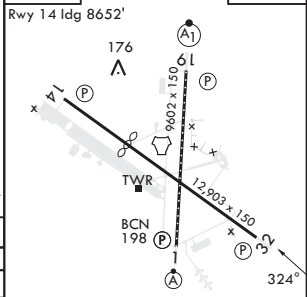

# TACAN RWY 32

TACAN DOV Chan 37	APCH CRS 324°	Rwy ldg TDZE Arpt Elev	12,903 26 29
----------------------	------------------	------------------------------	--------------------

-(USAF)

DOVER AFB (KDOV)

**MISSED APPROACH:** Climbing right turn to 2000, intercept DOV TACAN R-017 to DERE/DOV 6.7 DME and hold.

ATIS 127.825 273.5	APP CON 132.425 257.875	TOWER 126.35 279.625	GND CON 118.875 225.4	CLNC DEL 125.55 289.4
-----------------------	----------------------------	-------------------------	--------------------------	--------------------------

EMERG SAFE ALT 100 NM 4300

ELEV 29

TDZE 26

Rwy 14 ldg 8652'

CATEGORY	A	B	C	D	E
S-32	460-1	434 (500-1)	460-1½	434 (500-1½)	
<b>C</b> CIRCLING	540-1	511 (600-1)	620-1½ 591 (600-1½)	620-2 591 (600-2)	1080-3 1051 (1100-3)