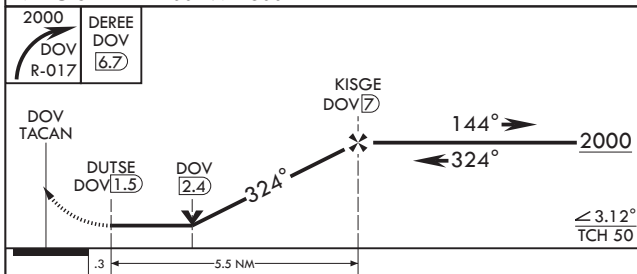

ELEV 29

TDZE 26

Rwy 14 ldg 8652'