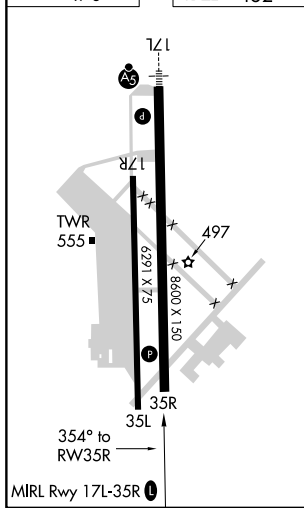

WAAS	Rwy Idg	8600
CH 82731	TDZE	462
W35A	APP CRS	354°
	Apt Elev	470

RNAV (GPS) RWY 35R

TSTC WACO (CNW)

RNP APCH.		MISSED APPROACH: Climb to 2300 direct CUKAV and hold.			
ASR					

AWOS-3PT 134.225	WACO APP CON ★ 127.65 227.125	TSTC TOWER ★ 124.0(CTAF) 255.7	GND CON 121.70	UNICOM 122.95
----------------------------	---	--	--------------------------	-------------------------

ELEV 470	TDZE 462
----------	----------

CATEGORY	A	B	C	D
LP MDA	780-1 318 (400-1)			
LNAV MDA	860-1	398 (400-1)	860-1½	398 (400-1½)

SC-3, 28 NOV 2024 to 26 DEC 2024

SC-3, 28 NOV 2024 to 26 DEC 2024