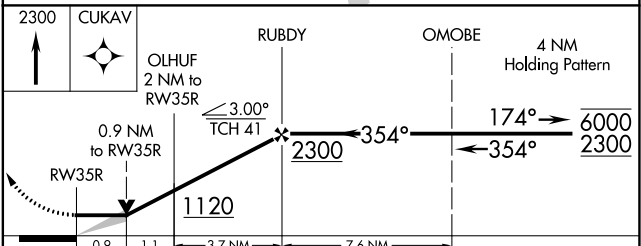

WAAS	Rwy Idg	8600
CH 82731	TDZE	462
W35A	APP CRS	354°
	Apt Elev	470

RNAV (GPS) RWY 35R

TSTC WACO (CNW)

RNP APCH.		MISSED APPROACH: Climb to 2300 direct CUKAV and hold.			
ASR					

AWOS-3PT 134.225	WACO APP CON ★ 127.65 227.125	TSTC TOWER ★ 124.0(CTAF) 255.7	GND CON 121.70	UNICOM 122.95
----------------------------	---	--	--------------------------	-------------------------

ELEV 470	TDZE 462
----------	----------

CATEGORY	A	B	C	D
LP MDA	780-1 318 (400-1)			
LNAV MDA	860-1	398 (400-1)	860-1½	398 (400-1½)

SC-3, 28 NOV 2024 to 26 DEC 2024

SC-3, 28 NOV 2024 to 26 DEC 2024