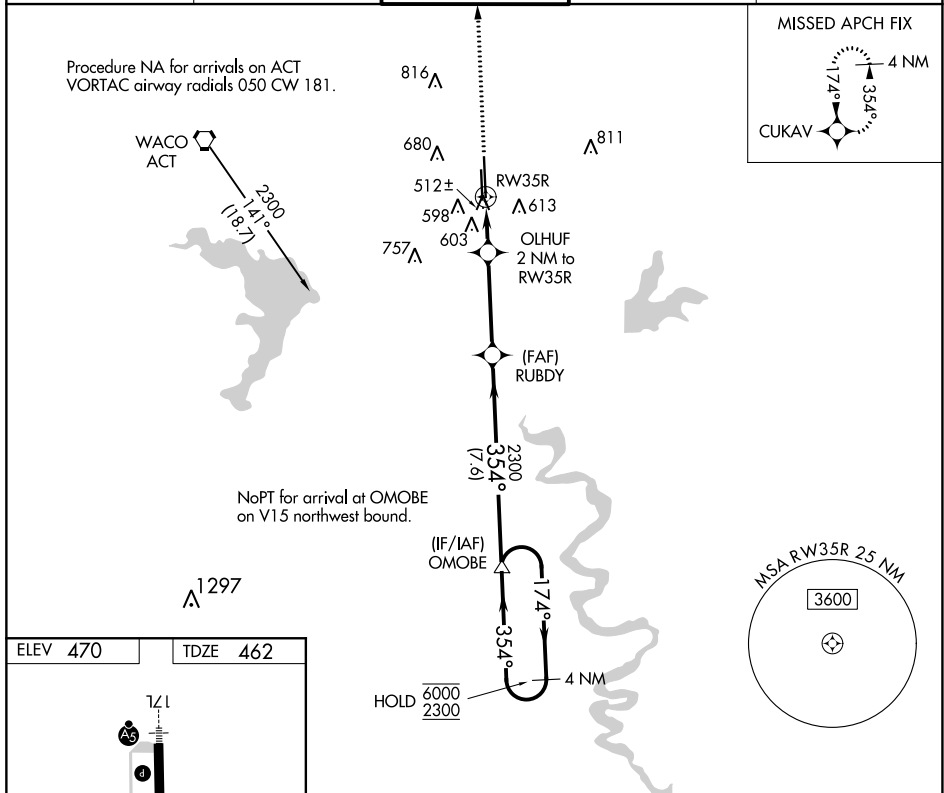

WAAS	Rwy Idg	8600
CH 82731	TDZE	462
W35A	APP CRS	354°
	Apt Elev	470

RNAV (GPS) RWY 35R

TSTC WACO (CNW)

RNP APCH.		MISSED APPROACH: Climb to 2300 direct CUKAV and hold.			
ASR					

AWOS-3PT 134.225	WACO APP CON ★ 127.65 227.125	TSTC TOWER ★ 124.0(CTAF) 255.7	GND CON 121.70	UNICOM 122.95
----------------------------	---	--	--------------------------	-------------------------

ELEV 470	TDZE 462
----------	----------

CATEGORY	A	B	C	D
LP MDA	780-1 318 (400-1)			
LNAV MDA	860-1	398 (400-1)	860-1½	398 (400-1½)

SC-3, 28 NOV 2024 to 26 DEC 2024

SC-3, 28 NOV 2024 to 26 DEC 2024