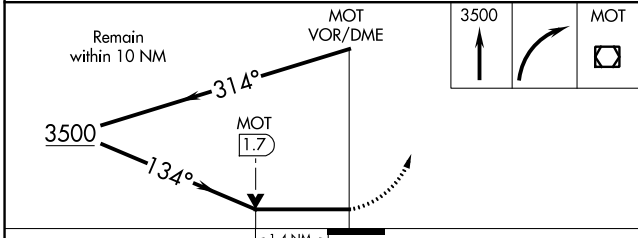

VOR/DME MOT 117.1 Chan 118	APP CRS 134°	Rwy Idg 7700 TDZE 1702 Apt Elev 1716
--	------------------------	---

VOR RWY 13

MINOT INTL (MOT)

▽
▲

MISSED APPROACH: Climb to 3500 then right turn direct MOT VOR/DME and hold.

ASOS 118.725	MINOT APP CON ★ 119.6 363.8	MAGIC CITY TOWER ★ 118.2 (CTAF) 251.125	GND CON 121.9	UNICOM 122.95
------------------------	---------------------------------------	---	-------------------------	-------------------------