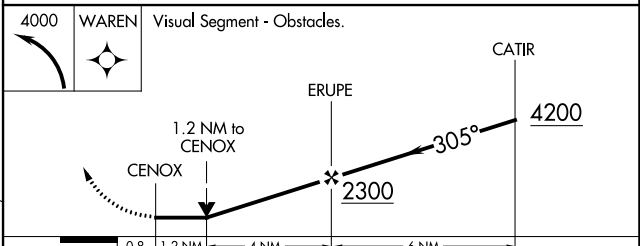

ASOS 119.925	ALBANY APP CON 132.825 307.2	UNICOM 123.0 (CTAF)
------------------------	--	-------------------------------

NE-2, 28 NOV 2024 to 26 DEC 2024

NE-2, 28 NOV 2024 to 26 DEC 2024

ELEV 328	D	TDZE 325
----------	----------	----------