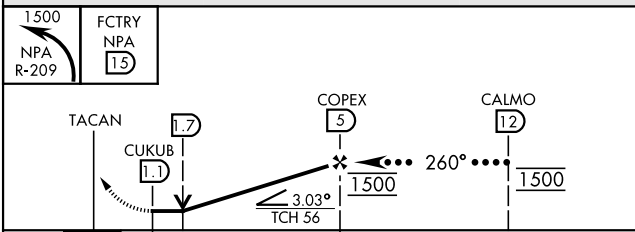

RADAR required.

MISSED APPROACH: Climbing left turn to 1500 via NPA TACAN R-209 to FCTRY and hold.

ATIS 124.35 266.8	PENSACOLA APP CON 120.65 270.8	SHERMAN TOWER 120.7 340.2	GND CON 121.7 336.4	CLNC DEL 134.1 268.7	ASR/ PAR
-----------------------------	--	-------------------------------------	-------------------------------	--------------------------------	-------------

SE-3, 28 NOV 2024 to 26 DEC 2024

SE-3, 28 NOV 2024 to 26 DEC 2024

EMERG SAFE ALT 100 NM 3100

ELEV	28	TDZE	21
------	----	------	----

HIRL all Rwys
REIL all Rwys

HI-TACAN Z RWY 25R