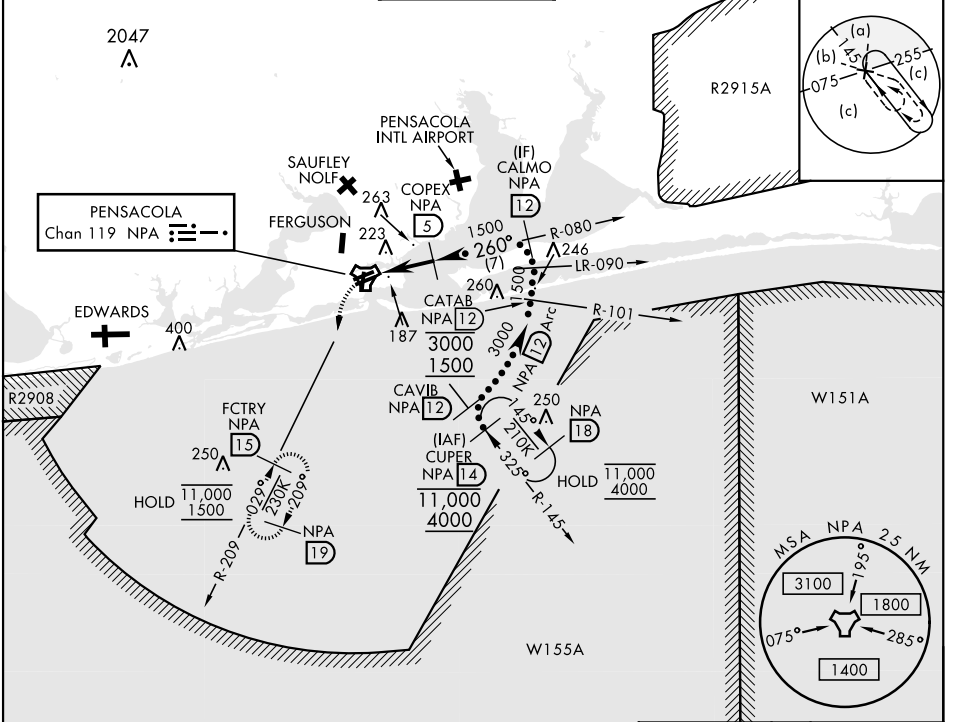

PENSACOLA, FLORIDA

HI-TACAN Z RWY 25R

TACAN NPA Chan 119	APCH CRS 260°	Rwy Idg TDZE Arprt Elev 8001 21 28	AL-736 [USN]	PENSACOLA NAS (FORREST SHERMAN FLD) (KNPA)
------------------------------	-------------------------	---	--------------	--

RADAR required.

MISSED APPROACH: Climbing left turn to 1500 via NPA TACAN R-209 to FCTRY and hold.

ATIS 124.35 266.8	PENSACOLA APP CON 120.65 270.8	SHERMAN TOWER 120.7 340.2	GND CON 121.7 336.4	CLNC DEL 134.1 268.7	ASR/ PAR
-----------------------------	--	-------------------------------------	-------------------------------	--------------------------------	-------------

SE-3, 28 NOV 2024 to 26 DEC 2024

SE-3, 28 NOV 2024 to 26 DEC 2024

EMERG SAFE ALT 100 NM 3100

ELEV	28	TDZE	21
------	----	------	----

HIRL all Rwys
REIL all Rwys

HI-TACAN Z RWY 25R