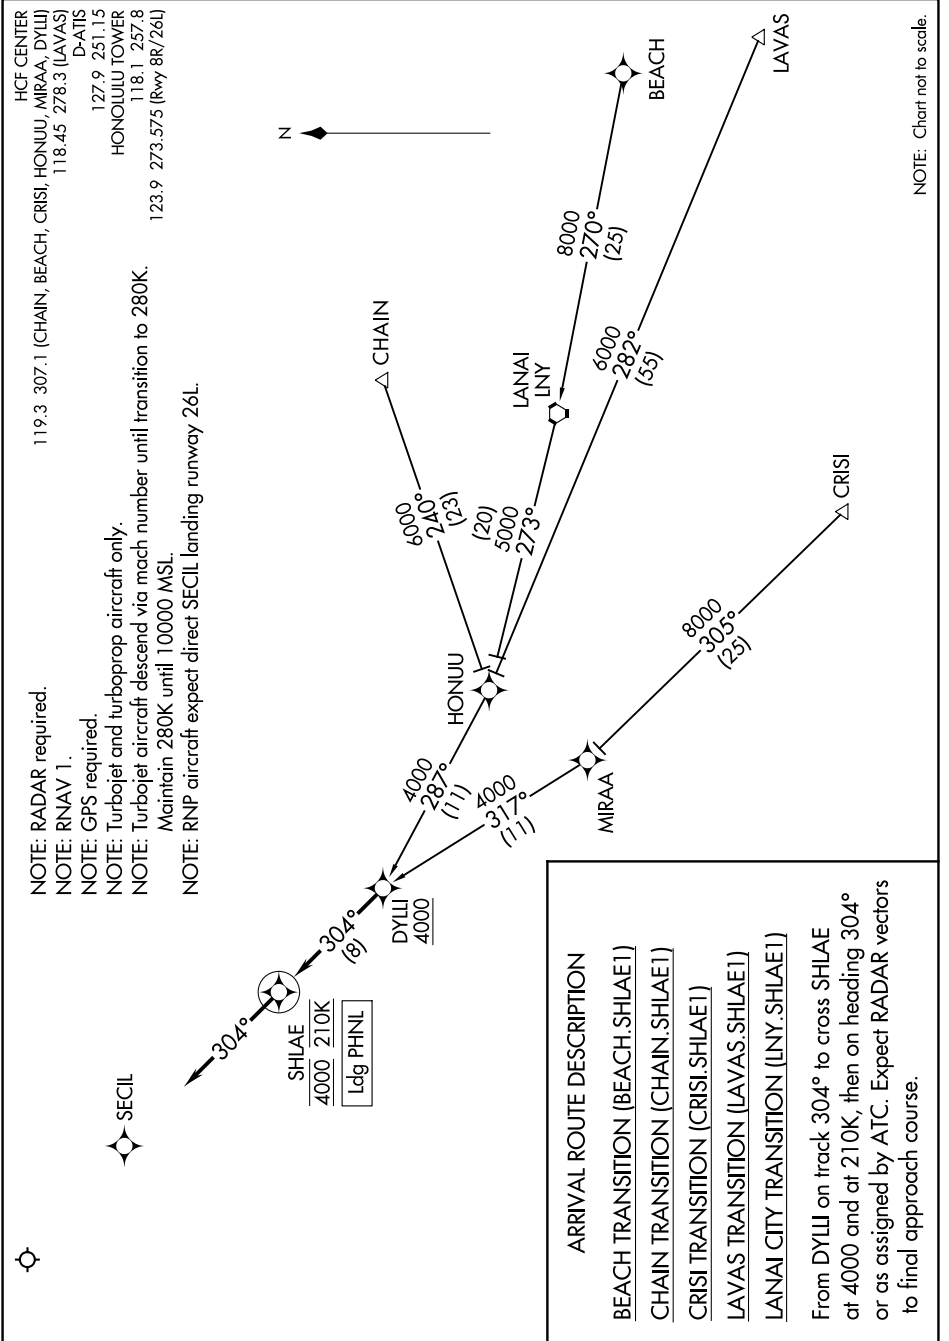

(DYLLI.SHLAE1) 21112

SHLAE ONE ARRIVAL (RNAV)

AL-754 (FAA)

DANIEL K INOUYE INTL (HNL) (PHNL)
HONOLULU, HAWAII

PAC, 31 OCT 2024 to 26 DEC 2024

SHLAE ONE ARRIVAL (RNAV)

(DYLLI.SHLAE1) 30JAN20

HONOLULU, HAWAII
DANIEL K INOUYE INTL (HNL) (PHNL)

PAC, 31 OCT 2024 to 26 DEC 2024