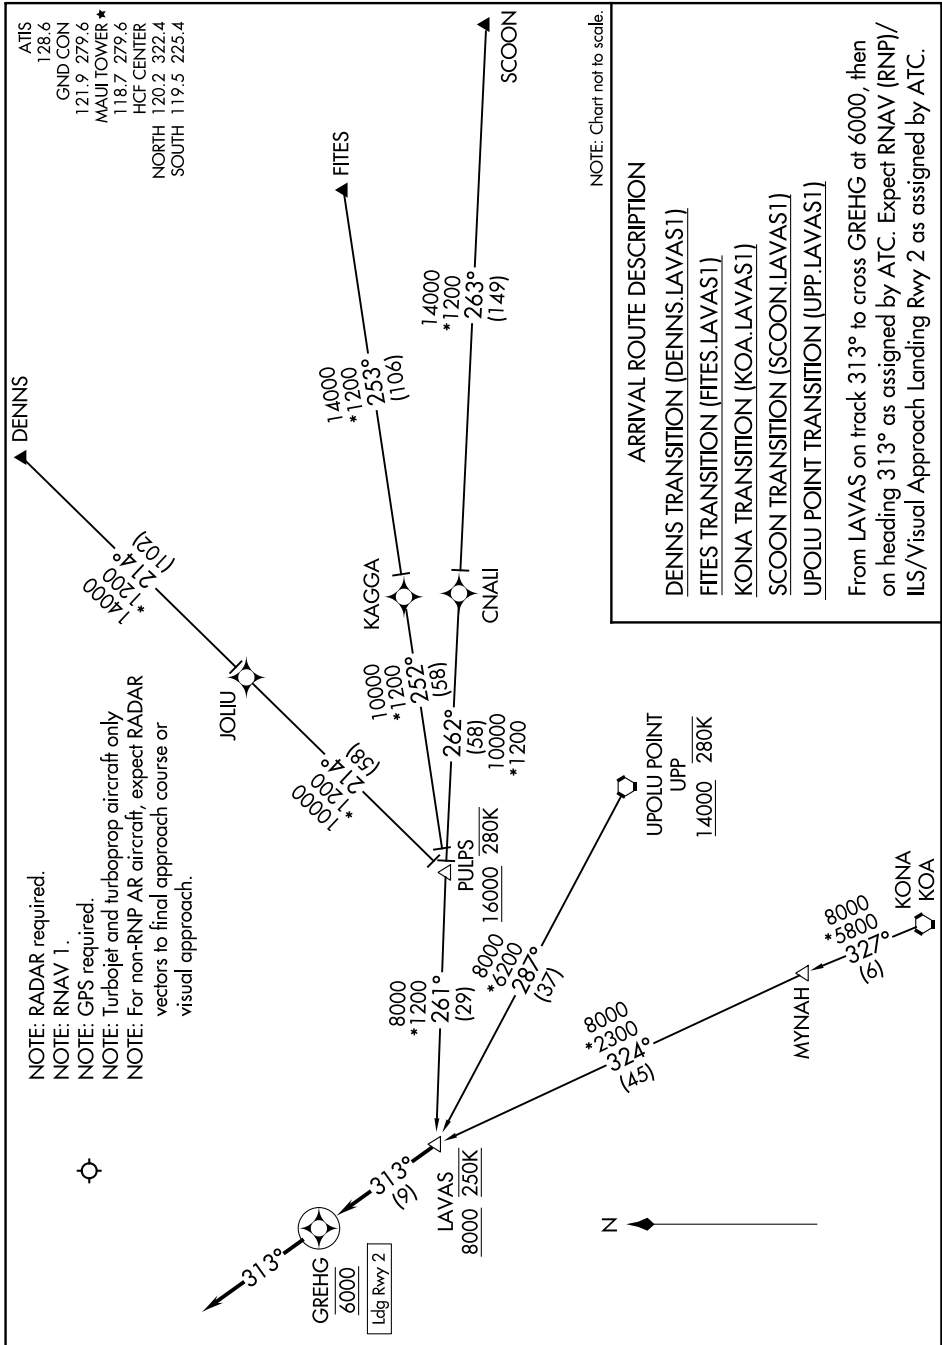

(LAVAS.LAVAS1) 19171

LAVAS ONE ARRIVAL (RNAV)

AL-762 (FAA)

KAHULUI (OGG) (PHOG)

KAHULUI, HAWAII

PAC, 31 OCT 2024 to 26 DEC 2024

LAVAS ONE ARRIVAL (RNAV)

(LAVAS.LAVAS1) 20JUN19

KAHULUI, HAWAII

KAHULUI (OGG) (PHOG)

PAC, 31 OCT 2024 to 26 DEC 2024