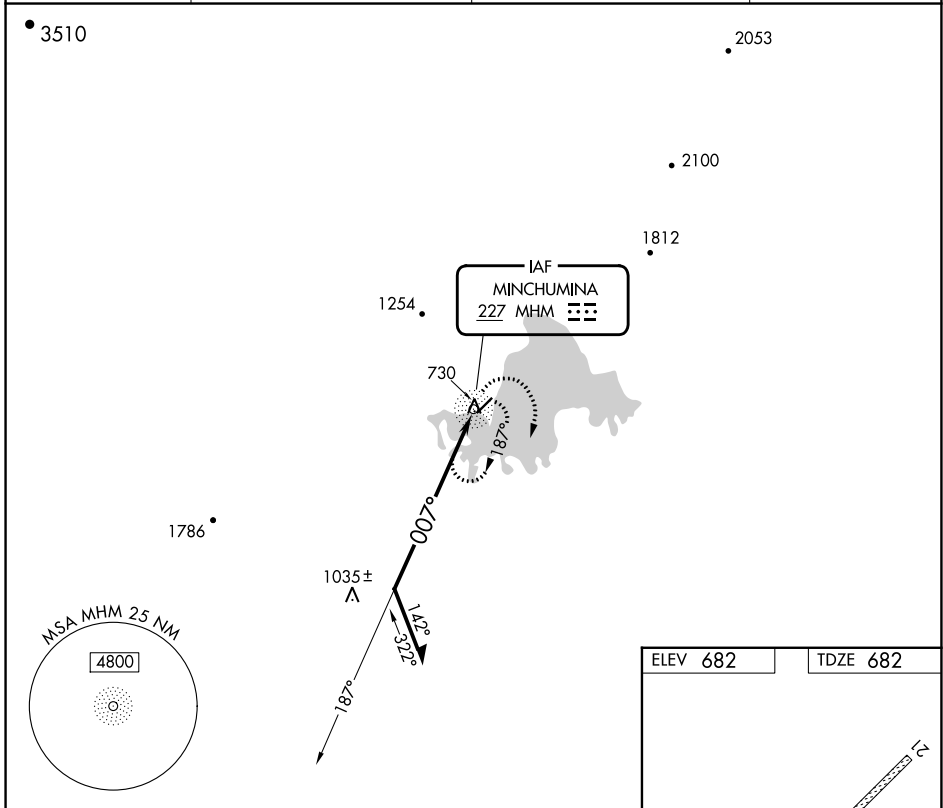

NDB MHM 227	APP CRS 007°	Rwy Idg 4184
		TDZE 682
		Apt Elev 682

NDB RWY 3

MINCHUMINA (MHM) (PAMH)

<p>-36°C</p>	<p>Circling NA west of Rwy 3-21.</p>	<p>MISSED APPROACH: Climbing right turn to 2500 in MHM NDB holding pattern.</p>
--------------	--------------------------------------	---

<p>AWOS-3P 135.55</p>	<p>ANCHORAGE CENTER 120.9 319.2</p>	<p>FAIRBANKS RADIO 122.2</p>	<p>CTAF 122.9</p>
----------------------------------	--	---	------------------------------

CATEGORY	A	B	C	D
S-3	1600-1¼ 918 (1000-1¼)	1600-2¾ 918 (1000-2¾)	1600-3 918 (1000-3)	1600-3 918 (1000-3)
CIRCLING	1600-1¼ 918 (1000-1¼)	1600-2¾ 918 (1000-2¾)	1600-3 918 (1000-3)	1600-3 918 (1000-3)

AK, 31 OCT 2024 to 26 DEC 2024

AK, 31 OCT 2024 to 26 DEC 2024