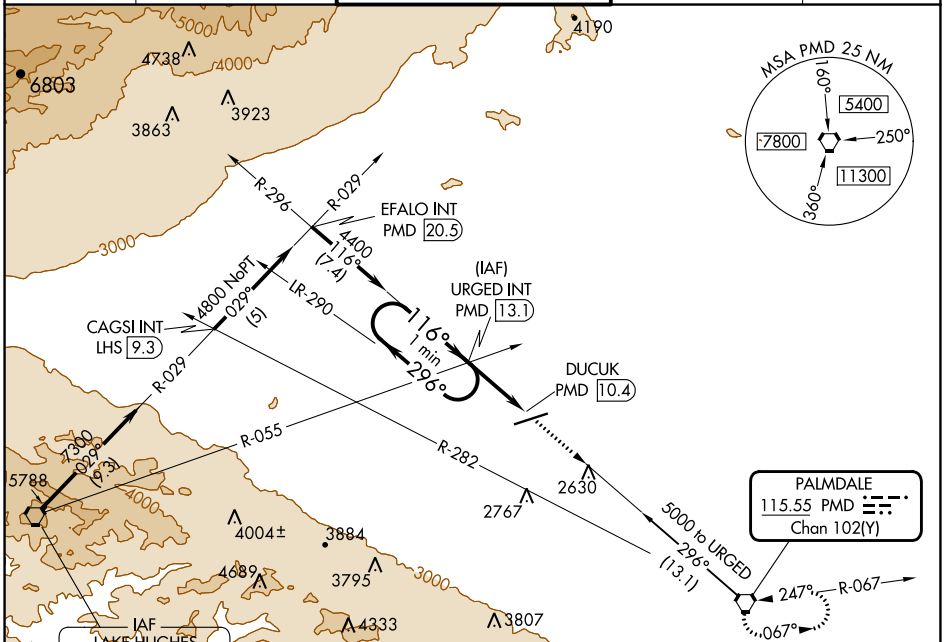

VORTAC PMD 115.55 Chan 102(Y)	APP CRS 116°	Rwy Idg TDZE Apt Elev N/A N/A 2351
---	------------------------	--

VOR-B

GENERAL WM J FOX AIRFIELD (WJF)

MISSIED APPROACH: Climb to 4500 direct PMD VORTAC and hold.

ATIS 126.3	JOSHUA APP CON 126.1 290.3	FOX TOWER * 118.525 (CTAF) 256.9	GND CON 121.7 256.9	UNICOM 122.95
----------------------	--------------------------------------	--	-------------------------------	-------------------------

SW-3, 28 NOV 2024 to 26 DEC 2024

SW-3, 28 NOV 2024 to 26 DEC 2024

CATEGORY	A	B	C	D	FAF to MAP 2.7 NM					
CIRCLING	3320-1¼ 969 (1000-1¼)	3320-1½ 969 (1000-1½)	3320-3	969 (1000-3)	Knots	60	90	120	150	180
					Min:Sec	2:42	1:48	1:21	1:05	0:54