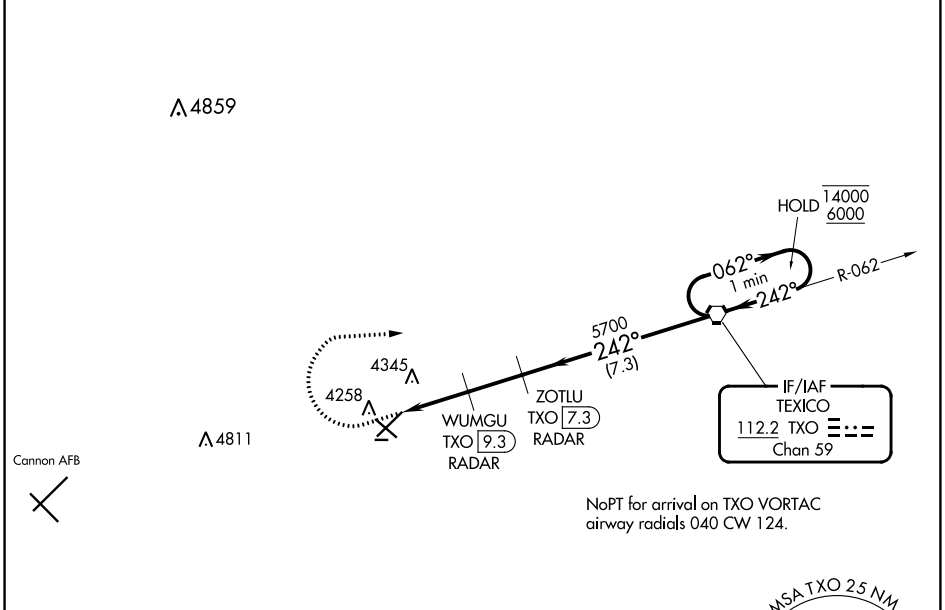

VORTAC TXO 112.2 Chan 59	APP CRS 242°	Rwy Idg TDZE Apt Elev 7200 4214 4216
--	------------------------	--

VOR RWY 22

CLOVIS RGNL (CVN)

DME or RADAR required.		MISSED APPROACH: Climb to 4700 then climbing right turn to 6000 direct TXO VORTAC and hold.	
Circling NA to Rwy 8 and 26.			
AWOS-3PT 135.375	CANNON APP CON 118.425 352.1	CLNC DEL 119.0	UNICOM 122.8 (CTAF) 0

4700	6000	TXO	ZOTLU TXO 7.3 RADAR		TXO VORTAC	One Minute Holding Pattern	
			WUMGU TXO 9.3 RADAR TXO 10.8 2.99° TCH 47 5040 5700 062° 14000 242° 6000 ← 242°				
1.1 NM		1.4 NM		2 NM		7.3 NM	
CATEGORY	A		B		C		D
S-22	4600-1		386 (400-1)		4600-1½		386 (400-1½)
<input checked="" type="checkbox"/> CIRCLING	4680-1		464 (500-1)		4700-1½		4820-2 604 (700-2)

SW-1, 28 NOV 2024 to 26 DEC 2024

SW-1, 28 NOV 2024 to 26 DEC 2024