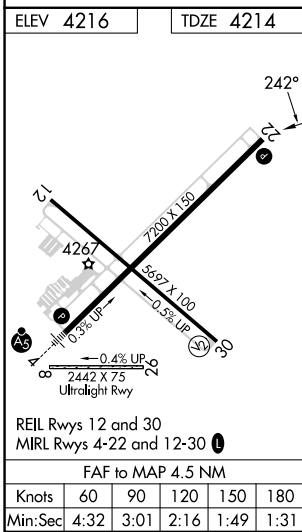

VORTAC TXO 112.2 Chan 59	APP CRS 242°	Rwy Idg TDZE Apt Elev 7200 4214 4216
--	------------------------	--

VOR RWY 22

CLOVIS RGNL (CVN)

DME or RADAR required.		MISSED APPROACH: Climb to 4700 then climbing right turn to 6000 direct TXO VORTAC and hold.	
Circling NA to Rwy 8 and 26.			
AWOS-3PT 135.375	CANNON APP CON 118.425 352.1	CLNC DEL 119.0	UNICOM 122.8 (CTAF) 0

4700	6000	TXO	ZOTLU TXO 7.3 RADAR		TXO VORTAC	One Minute Holding Pattern	
			WUMGU TXO 9.3 RADAR TXO 10.8 2.99° TCH 47 5040 5700 062° 14000 242° 6000 ← 242°				
1.1 NM		1.4 NM		2 NM		7.3 NM	
CATEGORY	A		B		C		D
S-22	4600-1		386 (400-1)		4600-1½		386 (400-1½)
<input checked="" type="checkbox"/> CIRCLING	4680-1		464 (500-1)		4700-1½		4820-2 604 (700-2)