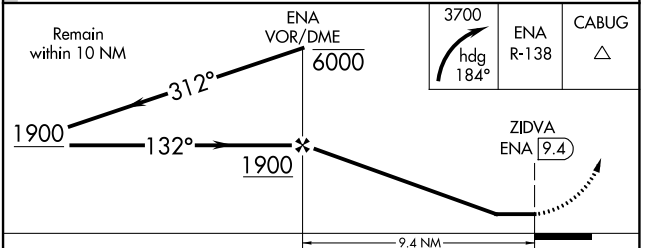

VOR/DME ENA 117.6 Chan 123	APP CRS 132°	Rwy Idg TDZE Apt Elev N/A N/A 113
--	------------------------	--

VOR-A
SOLDOTNA (SXQ)(PASX)

DME required.	MISSED APPROACH: Climbing right turn to 3700 on heading 184° and on ENA R-138 to CABUG/ENA 12 DME and hold, continue climb-in-hold to 3700.
<p>▼ Circling NA to Rwys 7S and 25S.</p> <p>▲ Circling Rwy 7 NA at night.</p>	

AWOS-3P 135.45	ANCHORAGE CENTER 125.7 379.1	KENAI RADIO 122.35	CTAF 122.50
--------------------------	--	------------------------------	-----------------------

CATEGORY	A	B	C	D
<p>☑ CIRCLING</p>	1020-1¼	907 (1000-1¼)	1020-2¾ 907 (1000-2¾)	1020-3 907 (1000-3)