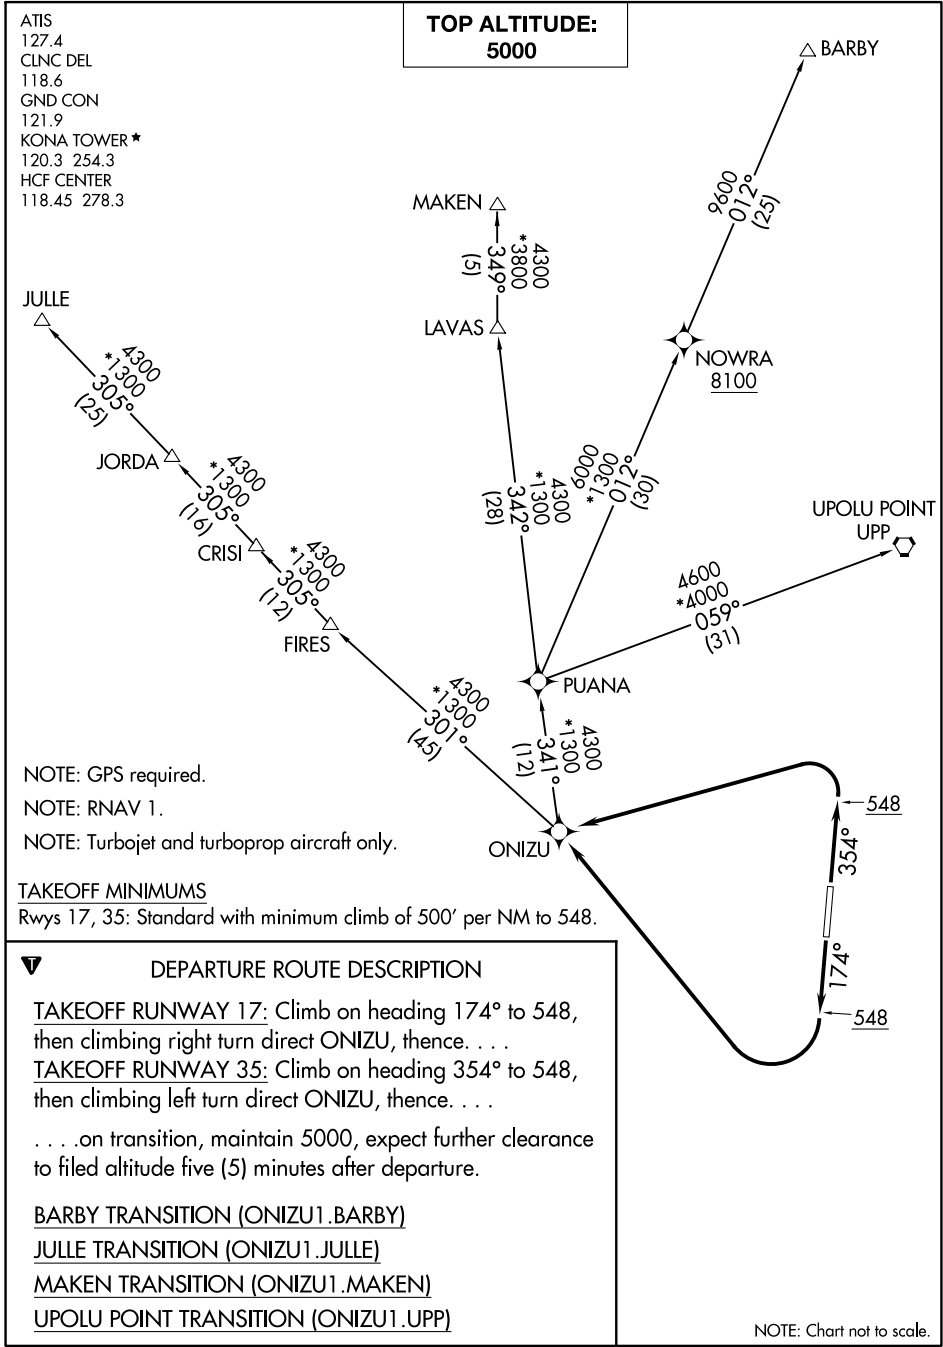

ONIZU ONE DEPARTURE (RNAV)

AL-5761 (FAA)

KAILUA/KONA, HAWAII

PAC, 31 OCT 2024 to 26 DEC 2024

PAC, 31 OCT 2024 to 26 DEC 2024

ONIZU ONE DEPARTURE (RNAV)