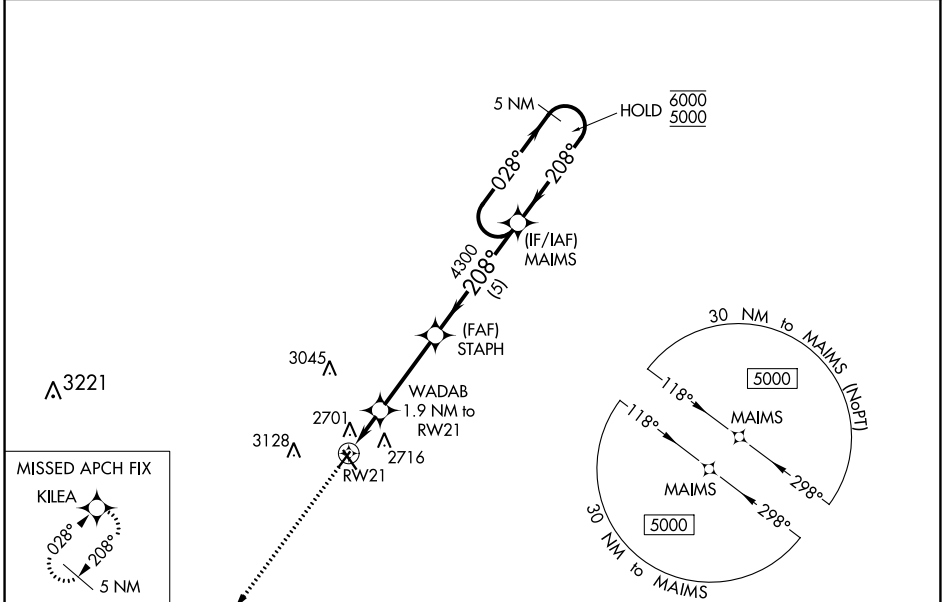

WAAS CH 97437 W21A	APP CRS 208°	Rwy Idg TDZE Apt Elev	3402 2595 2595
--	------------------------	-----------------------------	---

RNAV (GPS) RWY 21

MILLER FLD (VTN)

RNP APCH.	MISSED APPROACH: Climb to 5000 direct KILEA and hold.
<p>⚠ For uncompensated Baro-VNAV systems, LNAV/VNAV NA below -24°C or above 54°C.</p>	

ASOS 118.075	DENVER CENTER 127.95 338.2	UNICOM 122.8 (CTAF) 0
------------------------	--------------------------------------	---------------------------------

NC-2, 28 NOV 2024 to 26 DEC 2024

NC-2, 28 NOV 2024 to 26 DEC 2024

ELEV 2595	TDZE 2595
-----------	-----------

CATEGORY	A	B	C	D
LPV DA	2845-1	250 (300-1)		NA
LNAV/VNAV DA	2893-1	298 (300-1)		NA
LNAV MDA	3020-1	425 (500-1)		NA
C CIRCLING	3080-1 485 (500-1)	3560-1½ 965 (1000-1½)		NA