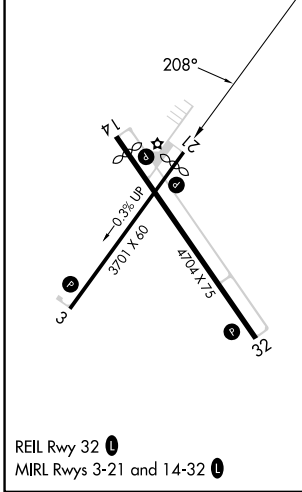

WAAS CH 97437 W21A	APP CRS 208°	Rwy Idg TDZE Apt Elev	3402 2595 2595
--	------------------------	-----------------------------	---

RNAV (GPS) RWY 21

MILLER FLD (VTN)

RNP APCH.	MISSED APPROACH: Climb to 5000 direct KILEA and hold.
<p>⚠ For uncompensated Baro-VNAV systems, LNAV/VNAV NA below -24°C or above 54°C.</p>	

ASOS 118.075	DENVER CENTER 127.95 338.2	UNICOM 122.8 (CTAF) 0
------------------------	--------------------------------------	---------------------------------

NC-2, 28 NOV 2024 to 26 DEC 2024

NC-2, 28 NOV 2024 to 26 DEC 2024

ELEV 2595	TDZE 2595
-----------	-----------

CATEGORY	A	B	C	D
LPV DA	2845-1	250 (300-1)		NA
LNAV/VNAV DA	2893-1	298 (300-1)		NA
LNAV MDA	3020-1	425 (500-1)		NA
C CIRCLING	3080-1 485 (500-1)	3560-1½ 965 (1000-1½)		NA