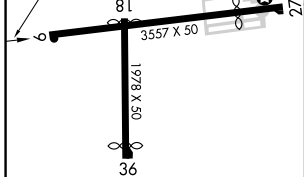

HULMAN APP CON <b>125.45 339.8</b>	UNICOM <b>122.8 (CTAF)</b>
---------------------------------------	-------------------------------

CATEGORY	A	B	C	D
<b>CIRCLING</b>	1000-1 504 (600-1)	1340-1¼ 844 (900-1¼)	NA	