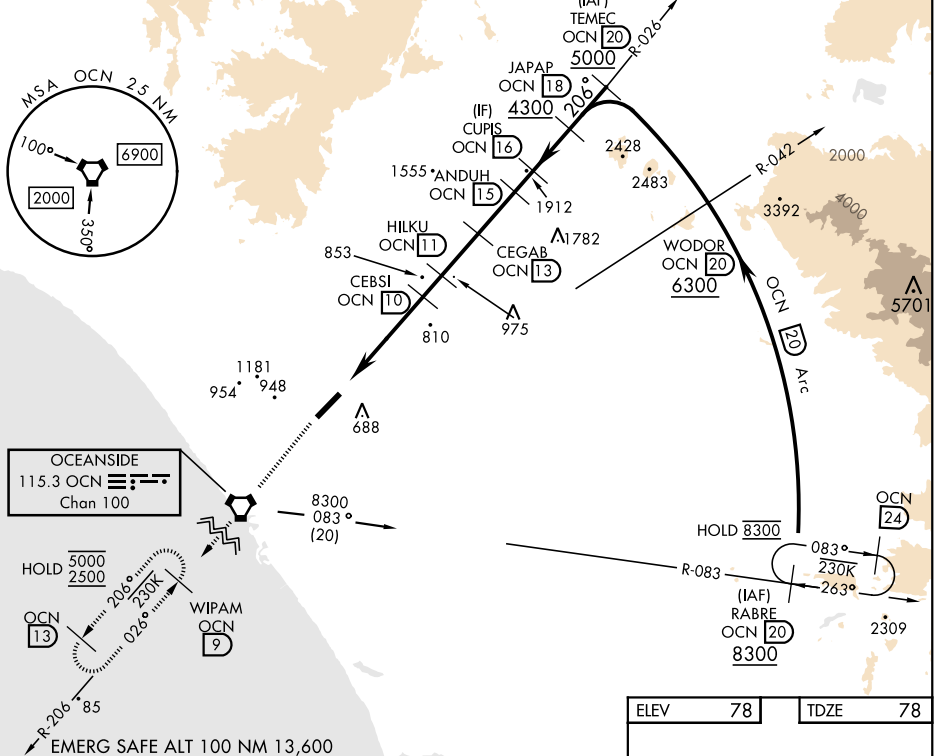

OCEANSIDE, CALIFORNIA

VOR/DME or TACAN Y RWY 21

VORTAC OCN 115.3 Chan 100	APCH CRS 206°	Rwy Idg TDZE Arprt Elev 6005 78 78

[USN] CAMP PENDLETON MCAS (MUNN FLD) (KNFG)

* When ALS inop, increase CAT A vis to 1½ miles,
CAT B vis to 1½ miles, CAT CD vis to 3 miles.
** Circling Rwy 3 not authorized at night when VGSI inop.

SALSF

MISSED APPROACH: Climb to 2500 direct OCN VORTAC then direct WIPAM and hold.

ATIS ★ 285.45	APP CON 127.3 323.0	TOWER ★ 128.775 0 340.2	GND CON 134.675 360.2	CLNC DEL 134.675 271.6	ASR \ PAR

Visibility reduction by helicopters not authorized.

ELEV	78	TDZE	78

WIPAM OCN 9

CEDVU OCN 6

CEBSI OCN 10

HILKU OCN 11

CEGAB OCN 13

ANDUH OCN 15

CUPIS OCN 16

WODOR OCN 20

RABRE OCN 20

OCN 24

OCN 20

OCN 18

OCN 16

OCN 15

OCN 13

OCN 11

OCN 10

OCN 9

OCN 8

OCN 6

OCN 5

OCN 4

OCN 3

OCN 2

OCN 1

OCN 0

OCN -1

OCN -2

OCN -3

OCN -4

OCN -5

OCN -6

OCN -7

OCN -8

OCN -9

OCN -10

OCN -11

OCN -12

OCN -13

OCN -14

OCN -15

OCN -16

OCN -17

OCN -18

OCN -19

OCN -20

OCN -21

OCN -22

OCN -23

OCN -24

OCN -25

OCN -26

OCN -27

OCN -28

OCN -29

OCN -30

OCN -31

OCN -32

OCN -33

OCN -34

OCN -35

OCN -36

OCN -37

OCN -38

OCN -39

OCN -40

OCN -41

OCN -42

OCN -43

OCN -44

OCN -45

OCN -46

OCN -47

OCN -48

OCN -49

OCN -50

OCN -51

OCN -52

OCN -53

OCN -54

OCN -55

OCN -56

OCN -57

OCN -58

OCN -59

OCN -60

OCN -61

OCN -62

OCN -63

OCN -64

OCN -65

OCN -66

OCN -67

OCN -68

OCN -69

OCN -70

OCN -71

OCN -72

OCN -73

OCN -74

OCN -75

OCN -76

OCN -77

OCN -78

OCN -79

OCN -80

OCN -81

OCN -82

OCN -83

OCN -84

OCN -85

OCN -86

OCN -87

OCN -88

OCN -89

OCN -90

OCN -91

OCN -92

OCN -93

OCN -94

OCN -95

OCN -96

OCN -97

OCN -98

OCN -99

OCN -100

OCN -101

OCN -102

OCN -103

OCN -104

OCN -105

OCN -106

OCN -107

OCN -108

OCN -109

OCN -110

OCN -111

OCN -112

OCN -113

OCN -114

OCN -115

OCN -116

OCN -117

OCN -118

OCN -119

OCN -120

OCN -121

OCN -122

OCN -123

OCN -124

OCN -125

OCN -126

OCN -127

OCN -128

OCN -129

OCN -130

OCN -131

OCN -132

OCN -133

OCN -134

OCN -135

OCN -136

OCN -137

OCN -138

OCN -139

OCN -140

OCN -141

OCN -142

OCN -143

OCN -144

OCN -145

OCN -146

OCN -147

OCN -148

OCN -149

OCN -150

OCN -151

OCN -152

OCN -153

OCN -154

OCN -155

OCN -156

OCN -157

OCN -158

OCN -159

OCN -160

OCN -161

OCN -162

OCN -163

OCN -164

OCN -165

OCN -166

OCN -167

OCN -168

OCN -169

OCN -170

OCN -171

OCN -172

OCN -173

OCN -174

OCN -175

OCN -176

OCN -177

OCN -178

OCN -179

OCN -180

OCN -181

OCN -182

OCN -183

OCN -184

OCN -185

OCN -186

OCN -187

OCN -188

OCN -189

OCN -190

OCN -191

OCN -192

OCN -193

OCN -194

OCN -195

OCN -196

OCN -197

OCN -198

OCN -199

OCN -200

OCN -201

OCN -202

OCN -203

OCN -204

OCN -205

OCN -206

OCN -207

OCN -208

OCN -209

OCN -210

OCN -211

OCN -212

OCN -213

OCN -214

OCN -215

OCN -216

OCN -217

OCN -218

OCN -219

OCN -220

OCN -221

OCN -222

OCN -223

OCN -224

OCN -225

OCN -226

OCN -227

OCN -228

OCN -229

OCN -230

OCN -231

OCN -232

OCN -233

OCN -234

OCN -235

OCN -236

OCN -237

OCN -238

OCN -239

OCN -240

OCN -241

OCN -242

OCN -243

OCN -244

OCN -245

OCN -246

OCN -247

OCN -248

OCN -249

OCN -250

OCN -251

OCN -252

OCN -253

OCN -254

OCN -255

OCN -256

OCN -257

OCN -258

OCN -259

OCN -260

OCN -261

OCN -262

OCN -263

OCN -264

OCN -265

OCN -266

OCN -267

OCN -268

OCN -269

OCN -270

OCN -271

OCN -272

OCN -273

OCN -274

OCN -275

OCN -276

OCN -277

OCN -278

OCN -279

OCN -280

OCN -281

OCN -282

OCN -283

OCN -284

OCN -285

OCN -286

OCN -287

OCN -288

OCN -289

OCN -290

OCN -291

OCN -292

OCN -293

OCN -294

OCN -295

OCN -296

OCN -297

OCN -298

OCN -299

OCN -300

OCN -301

OCN -302

OCN -303

OCN -304

OCN -305

OCN -306

OCN -307

OCN -308

OCN -309

OCN -310

OCN -311

OCN -312

OCN -313

OCN -314

OCN -315

OCN -316

OCN -317

OCN -318

OCN -319

OCN -320

OCN -321

OCN -322

OCN -323

OCN -324

OCN -325

OCN -326

OCN -327

OCN -328

OCN -329

OCN -330

OCN -331

OCN -332

OCN -333

OCN -334

OCN -335

OCN -336

OCN -337

OCN -338

OCN -339

OCN -340

OCN -341

OCN -342

OCN -343

OCN -344

OCN -345

OCN -346

OCN -347

OCN -348

OCN -349

OCN -350

OCN -351

OCN -352

OCN -353

OCN -354

OCN -355

OCN -356

OCN -357

OCN -358

OCN -359

OCN -360

OCN -361

OCN -362

OCN -363

OCN -364

OCN -365

OCN -366

OCN -367

OCN -368

OCN -369

OCN -370

OCN -371

OCN -372

OCN -373

OCN -374

OCN -375

OCN -376

OCN -377

OCN -378

OCN -379

OCN -380

OCN -381

OCN -382

OCN -383

OCN -384

OCN -385

OCN -386

OCN -387

OCN -388

OCN -389

OCN -390

OCN -391

OCN -392

OCN -393

OCN -394

OCN -395

OCN -396

OCN -397

OCN -398

OCN -399

OCN -400

OCN -401

OCN -402

OCN -403

OCN -404

OCN -405

OCN -406

OCN -407

OCN -408

OCN -409

OCN -410

OCN -411

OCN -412

OCN -413

OCN -414

OCN -415

OCN -416

OCN -417

OCN -418

OCN -419

OCN -420

OCN -421

OCN -422

OCN -423

OCN -424

OCN -425

OCN -426

OCN -427

OCN -428

OCN -429

OCN -430

OCN -431

OCN -432

OCN -433

OCN -434

OCN -435

OCN -436

OCN -437

OCN -438

OCN -439

OCN -440

OCN -441

OCN -442

OCN -443

OCN -444

OCN -445

OCN -446

OCN -447

OCN -448

OCN -449

OCN -450

OCN -451

OCN -452

OCN -453

OCN -454

OCN -455

OCN -456

OCN -457

OCN -458

OCN -459

OCN -460

OCN -461

OCN -462

OCN -463

OCN -464

OCN -465

OCN -466

OCN -467

OCN -468

OCN -469

OCN -470

OCN -471

OCN -472

OCN -473

OCN -474

OCN -475

OCN -476

OCN -477

OCN -478

OCN -479

OCN -480

OCN -481

OCN -482

OCN -483

OCN -484

OCN -485

OCN -486

OCN -487

OCN -488

OCN -489

OCN -490

OCN -491

OCN -492

OCN -493

OCN -494

OCN -495

OCN -496

OCN -497

OCN -498

OCN -499

OCN -500

OCN -501

OCN -502

OCN -503

OCN -504

OCN -505

OCN -506

OCN -507

OCN -508

OCN -509

OCN -510

OCN -511

OCN -512

OCN -513

OCN -514

OCN -515

OCN -516

OCN -517

OCN -518

OCN -519

OCN -520

OCN -521

OCN -522

OCN -523

OCN -524

OCN -525

OCN -526

OCN -527

OCN -528

OCN -529

OCN -530

OCN -531

OCN -532

OCN -533

OCN -534

OCN -535

OCN -536

OCN -537

OCN -538

OCN -539

OCN -540

OCN -541

OCN -542

OCN -543

OCN -544

OCN -545

OCN -546

OCN -547

OCN -548

OCN -549

OCN -550

OCN -551

OCN -552

OCN -553

OCN -554

OCN -555

OCN -556

OCN -557

OCN -558

OCN -559

OCN -560

OCN -561

OCN -562

OCN -563

OCN -564

OCN -565

OCN -566

OCN -567

OCN -568

OCN -569

OCN -570

OCN -571

OCN -572

OCN -573

OCN -574

OCN -575

OCN -576

OCN -577

OCN -578

OCN -579

OCN -580