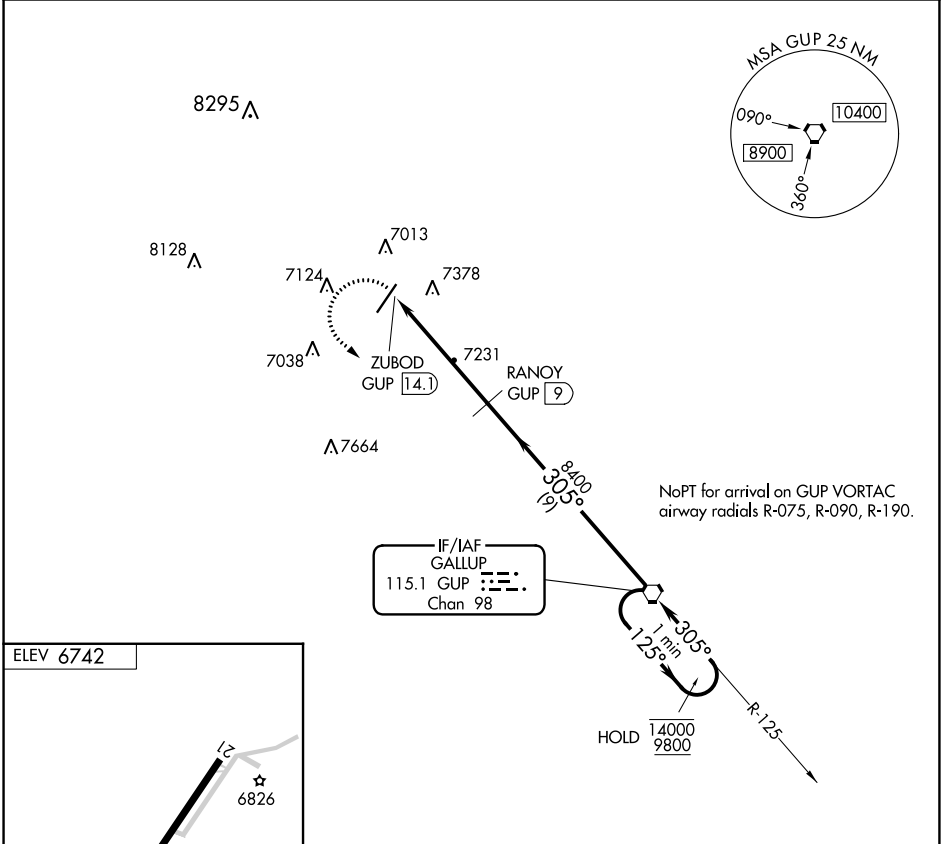

VORTAC GUP <b>115.1</b> Chan <b>98</b>	APP CRS <b>305°</b>	Rwy ldg TDZE Apt Elev <b>6742</b>	<b>N/A</b> <b>N/A</b> <b>6742</b>
----------------------------------------------	------------------------	-----------------------------------------	-----------------------------------------

# VOR-A

WINDOW ROCK (R,Q,E)

DME required.	MISSED APPROACH: Climbing left turn to 9800 direct GUP VORTAC and hold.
Circling Rwy 21 NA at night.	

ASOS <b>118.325</b>	ALBUQUERQUE CENTER <b>124.325 288.25</b>	UNICOM <b>122.8 (CTAF) 0</b>
------------------------	---------------------------------------------	---------------------------------

CATEGORY	A	B	C	D
CIRCLING	7740-1¼ 998 (1000-1¼)	7740-1½ 998 (1000-1½)	7780-3 1038 (1100-3)	8080-3 1338 (1400-3)

SW-4, 28 NOV 2024 to 26 DEC 2024

SW-4, 28 NOV 2024 to 26 DEC 2024