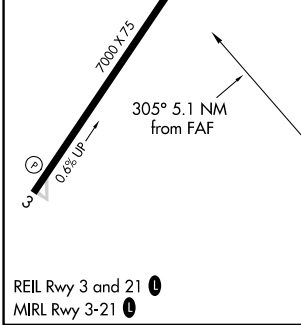

VORTAC GUP <b>115.1</b> Chan <b>98</b>	APP CRS <b>305°</b>	Rwy ldg TDZE Apt Elev <b>6742</b>	<b>N/A</b> <b>N/A</b> <b>6742</b>
----------------------------------------------	------------------------	-----------------------------------------	-----------------------------------------

# VOR-A

WINDOW ROCK (R,Q,E)

DME required.	MISSED APPROACH: Climbing left turn to 9800 direct GUP VORTAC and hold.
Circling Rwy 21 NA at night.	

ASOS <b>118.325</b>	ALBUQUERQUE CENTER <b>124.325 288.25</b>	UNICOM <b>122.8 (CTAF) 0</b>
------------------------	---------------------------------------------	---------------------------------

CATEGORY	A	B	C	D
CIRCLING	7740-1¼ 998 (1000-1¼)	7740-1½ 998 (1000-1½)	7780-3 1038 (1100-3)	8080-3 1338 (1400-3)

SW-4, 28 NOV 2024 to 26 DEC 2024

SW-4, 28 NOV 2024 to 26 DEC 2024