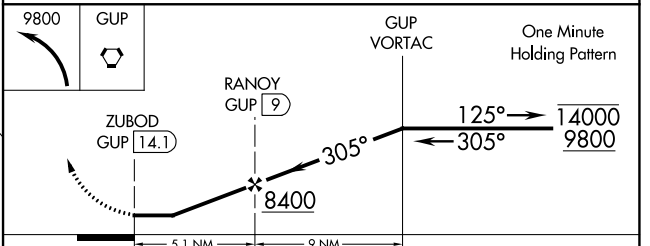

VORTAC GUP <b>115.1</b> Chan <b>98</b>	APP CRS <b>305°</b>	Rwy ldg TDZE Apt Elev <b>6742</b>	<b>N/A</b> <b>N/A</b> <b>6742</b>
----------------------------------------------	------------------------	-----------------------------------------	-----------------------------------------

# VOR-A

WINDOW ROCK (R,Q,E)

DME required.	MISSED APPROACH: Climbing left turn to 9800 direct GUP VORTAC and hold.
Circling Rwy 21 NA at night.	

ASOS <b>118.325</b>	ALBUQUERQUE CENTER <b>124.325 288.25</b>	UNICOM <b>122.8 (CTAF) 0</b>
------------------------	---------------------------------------------	---------------------------------

CATEGORY	A	B	C	D
CIRCLING	7740-1¼ 998 (1000-1¼)	7740-1½ 998 (1000-1½)	7780-3 1038 (1100-3)	8080-3 1338 (1400-3)

SW-4, 28 NOV 2024 to 26 DEC 2024

SW-4, 28 NOV 2024 to 26 DEC 2024