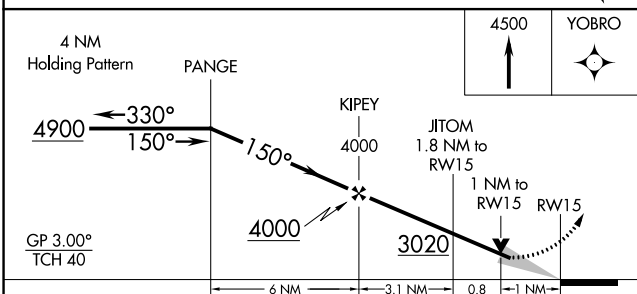

RNAV (GPS) RWY 15

CAMBRIDGE MUNI (CSB)

WAAS CH 45938 W15A	APP CRS 150°	Rwy Idg TDZE Apt Elev	4098 2414 2414
--	------------------------	-----------------------------	---

RNP APCH - GPS.	Baro-VNAV NA.	MISSED APPROACH: Climb to 4500 direct YOBRO and hold.
-----------------	---------------	---

AWOS-3PT 118.375	DENVER CENTER 132.7 226.675	UNICOM 122.8 (CTAF) 0
----------------------------	---------------------------------------	---------------------------------

CATEGORY	A	B	C	D
LPV DA	2736-1 1/8	322 (400-1 1/8)		NA
LNAV/VNAV DA	2736-1 1/8	322 (400-1 1/8)		NA
LNAV MDA	2780-1	366 (400-1)		NA
CIRCLING	2920-1 506 (600-1)	3120-1 706 (800-1)	3120-2 706 (800-2)	NA