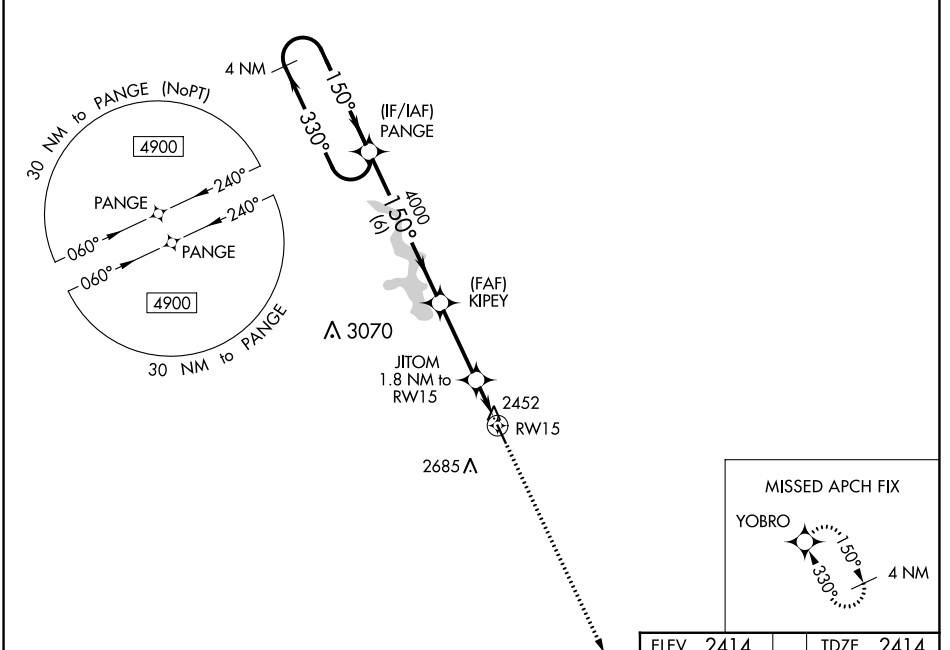

RNAV (GPS) RWY 15

CAMBRIDGE MUNI (CSB)

WAAS CH 45938 W15A	APP CRS 150°	Rwy Idg TDZE Apt Elev	4098 2414 2414
--	------------------------	-----------------------------	---

RNP APCH - GPS.	Baro-VNAV NA.	MISSED APPROACH: Climb to 4500 direct YOBRO and hold.
-----------------	---------------	---

AWOS-3PT 118.375	DENVER CENTER 132.7 226.675	UNICOM 122.8 (CTAF) 0
----------------------------	---------------------------------------	---------------------------------

CATEGORY	A	B	C	D
LPV DA	2736-1 1/8	322 (400-1 1/8)		NA
LNAV/VNAV DA	2736-1 1/8	322 (400-1 1/8)		NA
LNAV MDA	2780-1	366 (400-1)		NA
CIRCLING	2920-1 506 (600-1)	3120-1 706 (800-1)	3120-2 706 (800-2)	NA

NC-2, 28 NOV 2024 to 26 DEC 2024

NC-2, 28 NOV 2024 to 26 DEC 2024