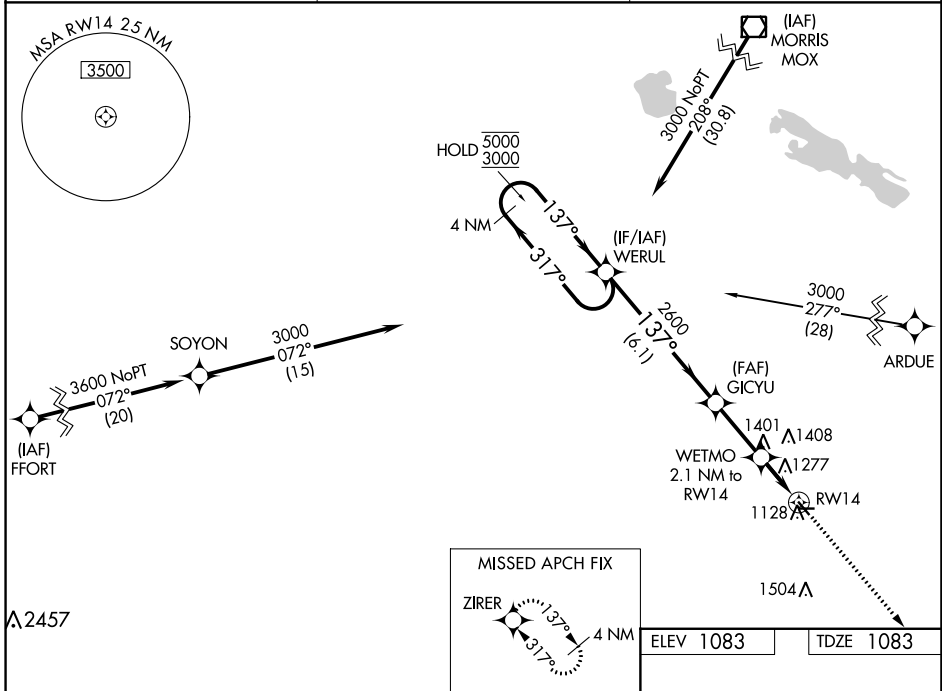

WAAS CH 63030 W14A	APP CRS 137°	Rwy Idg TDZE Apt Elev	3300 1083 1083
--	------------------------	-----------------------------	---

RNAV (GPS) RWY 14

LAC QUI PARLE COUNTY (DXX)

RNP APCH - GPS.

⚠ Circling NA to Rwys 9 and 27. For uncompensated Baro-VNAV systems, LNAV/VNAV NA below -17°C or above 54°C.

MISSED APPROACH: Climb to 3000 direct ZIRER and hold.

AWOS-3 118.975	MINNEAPOLIS CENTER 128.5 306.2	UNICOM 122.8 (CTAF) 0
--------------------------	--	---------------------------------

ELEV 1083	TDZE 1083
-----------	-----------

CATEGORY	A	B	C	D
LPV DA	1283-1 200 (200-1)			NA
LNAV/VNAV DA	1572-1 ³ / ₈ 489 (500-1 ³ / ₈)			NA
LNAV MDA	1540-1 457 (500-1)		1540-1 ³ / ₈ 457 (500-1 ³ / ₈)	NA
C CIRCLING	1640-1 557 (600-1)		1820-2 737 (800-2)	NA