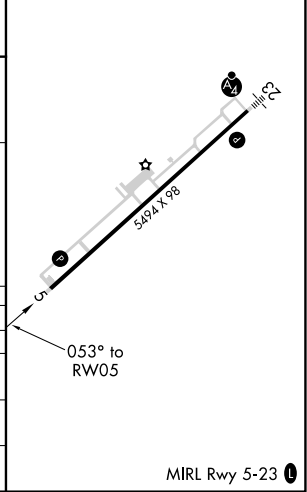

AWOS-3PT 118.475	CAIRNS APP CON ★ 125.4 327.125	CTAF 122.9 0
----------------------------	--	------------------------

SE-4, 28 NOV 2024 to 26 DEC 2024

SE-4, 28 NOV 2024 to 26 DEC 2024

ELEV 215	TDZE 215
----------	----------

CATEGORY	A	B	C	D
LPV DA		528-1	313 (400-1)	
LNAV/VNAV DA		580-1	365 (400-1)	
LNAV MDA	740-1	525 (600-1)	740-1½	525 (600-1½)
CIRCLING	740-1	525 (600-1)	860-1¾ 645 (700-1¾)	960-2½ 745 (800-2½)