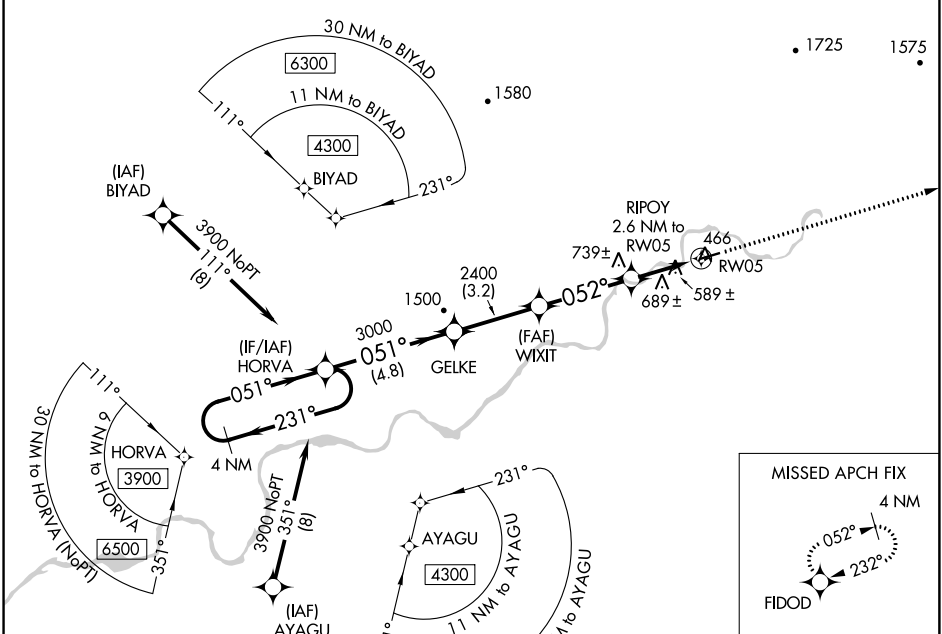

WAAS CH 99622 W05A	APP CRS 052°	Rwy Idg 4000 TDZE 439 Apt Elev 441
--	------------------------	---

RNAV (GPS) RWY 5
ALLAKAKET (6A8) (PFAL)

NA -44°C	DME/DME RNP-0.3 NA. Use Betfles altimeter setting.
-------------	--

MISSED APPROACH: Climb to 3500 direct FIDOD and hold.

BTT/PABT ASOS 135.45	ANCHORAGE CENTER 124.6 352.0	FAIRBANKS RADIO 122.2	CTAF 122.9
--------------------------------	--	---------------------------------	----------------------

ELEV 441	TDZE 439
-----------------	-----------------

CATEGORY	A	B	C	D
LP MDA	960-1	521 (600-1)	960-1½ 521 (600-1½)	NA
RNAV MDA	1060-1	621 (700-1)	1060-1¾ 621 (700-1¾)	NA
CIRCLING	1100-1 659 (700-1)	1220-1 779 (800-1)	1240-2¼ 799 (800-2¼)	NA

AK, 31 OCT 2024 to 26 DEC 2024

AK, 31 OCT 2024 to 26 DEC 2024