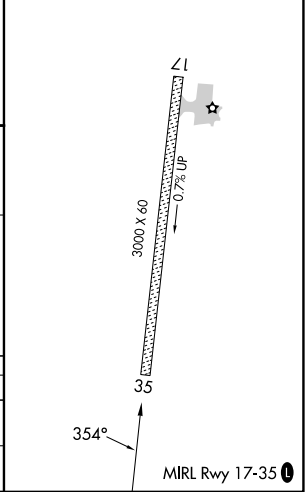

CATEGORY	A	B	C	D
LNAV MDA	680-1	632 (700-1)		NA
CIRCLING	720-1	672 (700-1)		NA