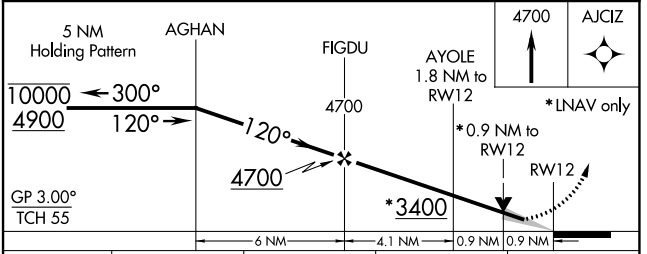

⚠ For uncompensated Baro-VNAV systems, LNAV/VNAV NA below -23°C or above 52°C.

ASOS 118.425	DENVER CENTER 132.7 226.675	CLNC DEL 132.7	UNICOM 123.0 (CTAF)
------------------------	---------------------------------------	--------------------------	-------------------------------

NC-2, 26 DEC 2024 to 23 JAN 2025

NC-2, 26 DEC 2024 to 23 JAN 2025

ELEV 2777	D	TDZE 2777
-----------	----------	-----------

CATEGORY	A	B	C	D
LPV DA	2977-3/4 200 (200-3/4)			
LNAV/VNAV DA	3027-3/4 250 (300-3/4)			
LNAV MDA	3120-1 343 (400-1)			
C CIRCLING	3280-1 503 (600-1)	3340-1 563 (600-1)	3420-1 3/4 643 (700-1 3/4)	3560-2 1/2 783 (800-2 1/2)