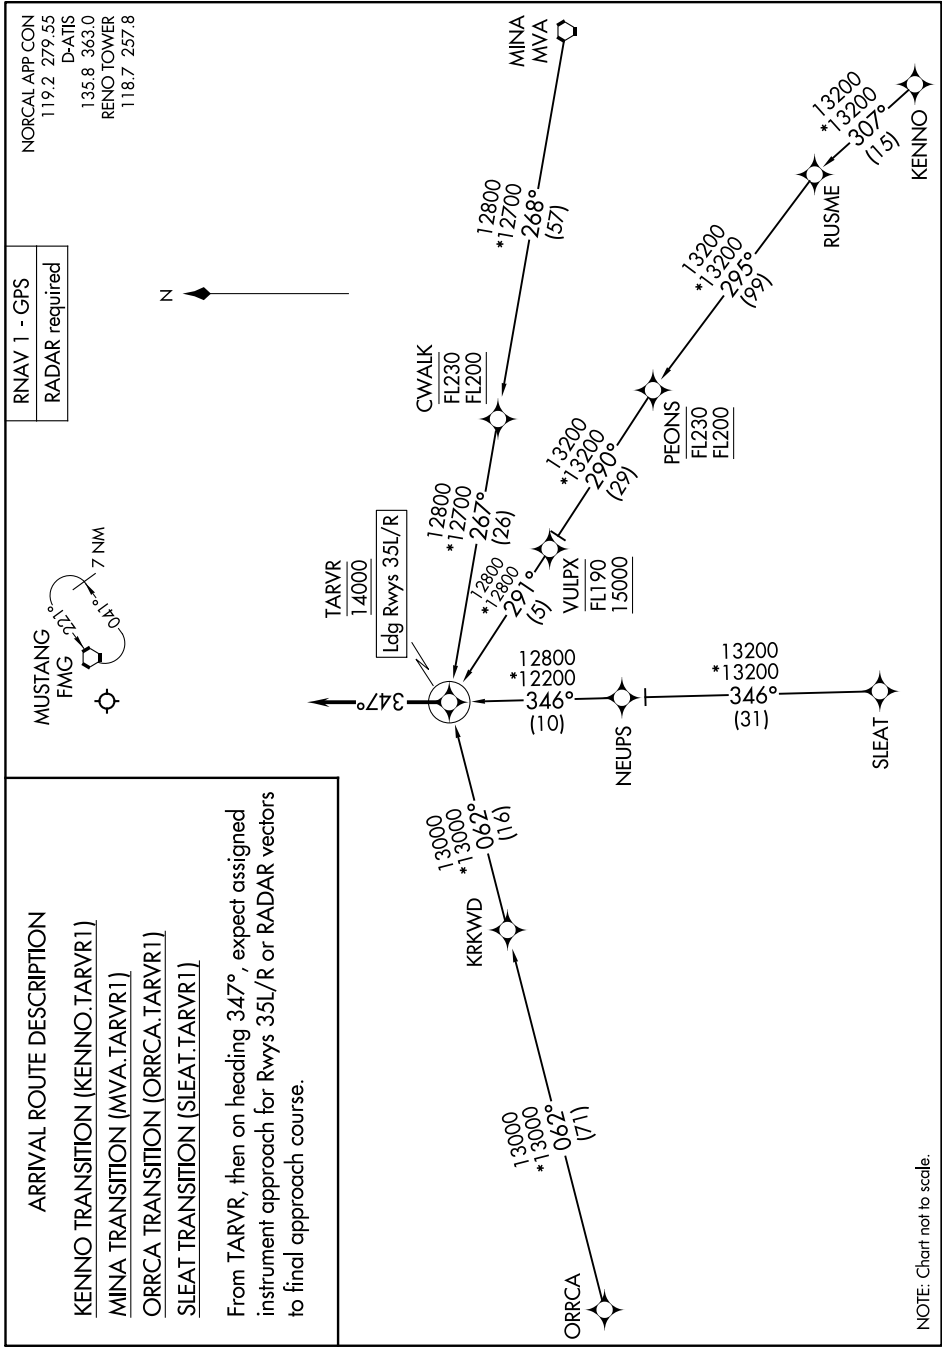

TARVR ONE ARRIVAL (RNAV)

AL-346 (FAA)

RENO/TAHOE INTL (RNO)
RENO, NEVADA

SW-4, 26 DEC 2024 to 23 JAN 2025

SW-4, 26 DEC 2024 to 23 JAN 2025

NOTE: Chart not to scale.

TARVR ONE ARRIVAL (RNAV)

RENO, NEVADA
RENO/TAHOE INTL (RNO)