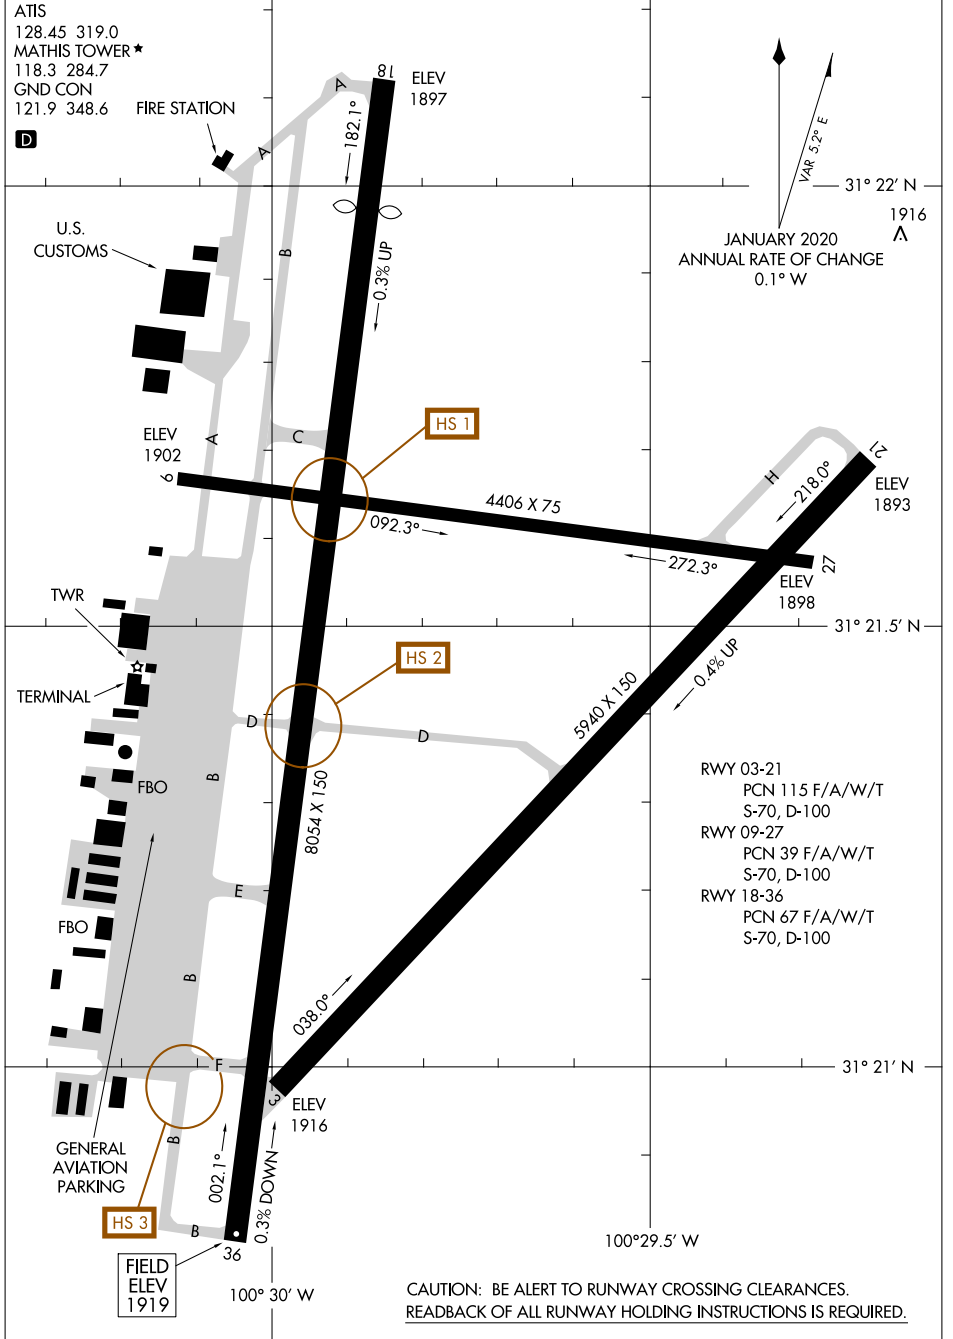

22083
AIRPORT DIAGRAM

SAN ANGELO RGNL/MATHIS FLD (SJT)
 SAN ANGELO, TEXAS

AL-367 (FAA)

SC-3, 26 DEC 2024 to 23 JAN 2025

SC-3, 26 DEC 2024 to 23 JAN 2025

22083
AIRPORT DIAGRAM

SAN ANGELO, TEXAS
SAN ANGELO RGNL/MATHIS FLD (SJT)