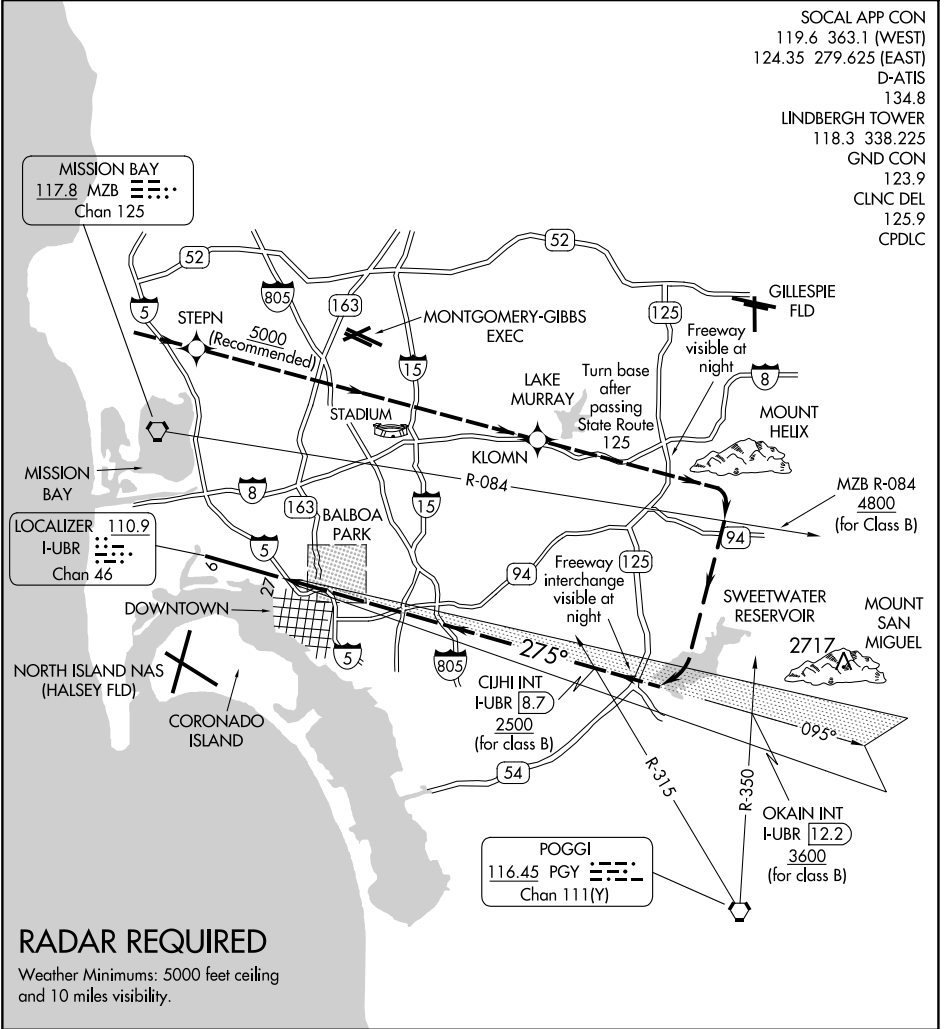

# SWEETWATER VISUAL RWY 27

AL-373 (FAA)

SAN DIEGO INTL (SAN)  
SAN DIEGO, CALIFORNIA

- SOCAL APP CON
- 119.6 363.1 (WEST)
- 124.35 279.625 (EAST)
- D-ATIS
- 134.8
- LINDBERGH TOWER
- 118.3 338.225
- GND CON
- 123.9
- CLNC DEL
- 125.9
- CPDLC

SW-3, 26 DEC 2024 to 23 JAN 2025

SW-3, 26 DEC 2024 to 23 JAN 2025

1 NM	2	3	4	5	6	7	8	9	10	11	12	13	14	15	16	17	18	19
<h2 style="margin: 0;">SWEETWATER VISUAL APPROACH RWY 27</h2>																		