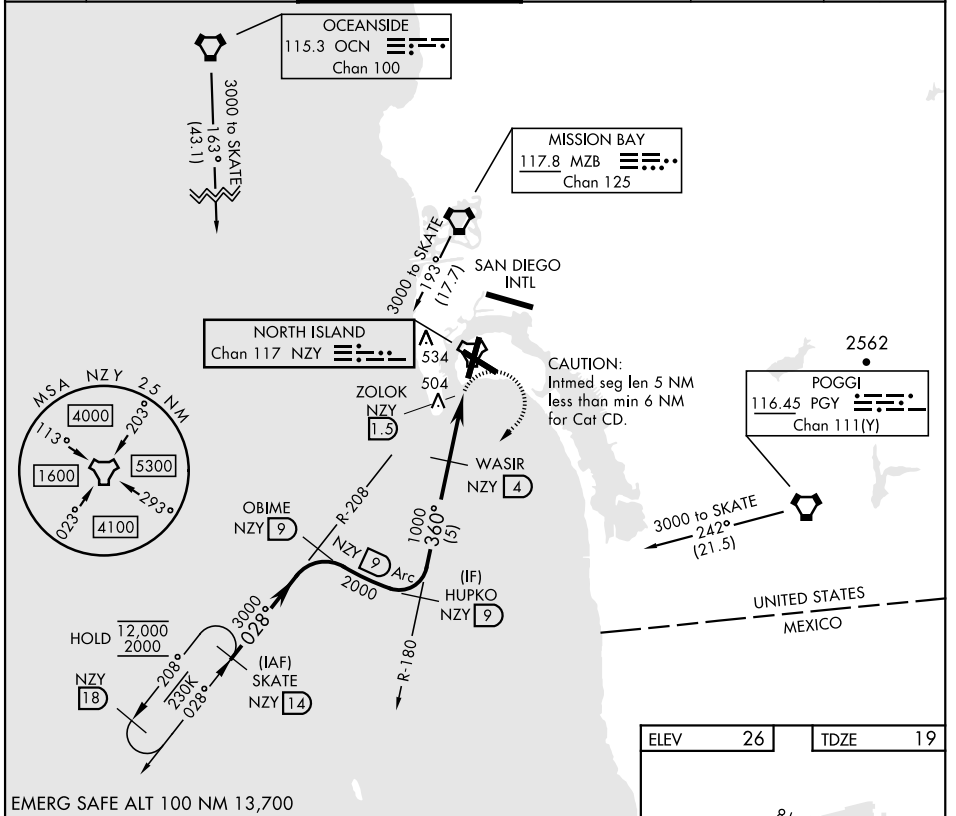

TACAN Y RWY 36

TACAN NZY Chan 117	APCH CRS 360°	Rwy ldg TDZE Arprt Elev 8001 19 26
------------------------------	-------------------------	--

[USN]

NORTH ISLAND NAS (HALSEY FIELD) (KNZY)

▼ *When ALS inop, increase CAT A vis to 1 mile, CAT B vis to 1¼ miles, CAT CD vis to 2 miles.

MISSED APPROACH: Climbing right turn to 2000 intercept the NZY TACAN R-208 to SKATE and hold.

ATIS ★ 317.8	SOCAL APP CON 125.15 317.55	TOWER ★ 135.1 336.4	GND CON 118.0 360.675	CLNC DEL 128.4 288.25	PAR/ASR
------------------------	---------------------------------------	-------------------------------	---------------------------------	---------------------------------	---------

CATEGORY	A	B	C	D
S-36 *	760-¾ 741 (800-¾)	760-1 741 (800-1)	760-1⅞ 741 (800-1⅞)	741 (800-1⅞)
CIRCLING	NOT AUTHORIZED			

TACAN Y RWY 36

SW-3, 26 DEC 2024 to 23 JAN 2025

SW-3, 26 DEC 2024 to 23 JAN 2025