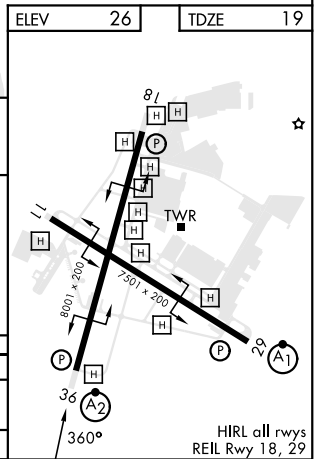

TACAN Y RWY 36

TACAN NZY Chan 117	APCH CRS 360°	Rwy ldg TDZE Arprt Elev 8001 19 26
------------------------------	-------------------------	--

[USN]

NORTH ISLAND NAS (HALSEY FIELD) (KNZY)

▼ *When ALS inop, increase CAT A vis to 1 mile, CAT B vis to 1¼ miles, CAT CD vis to 2 miles.

MISSED APPROACH: Climbing right turn to 2000 intercept the NZY TACAN R-208 to SKATE and hold.

ATIS ★ 317.8	SOCAL APP CON 125.15 317.55	TOWER ★ 135.1 336.4	GND CON 118.0 360.675	CLNC DEL 128.4 288.25	PAR/ASR
------------------------	---------------------------------------	-------------------------------	---------------------------------	---------------------------------	---------

CATEGORY	A	B	C	D
S-36 *	760-¾ 741 (800-¾)	760-1 741 (800-1)	760-1⅞ 741 (800-1⅞)	741 (800-1⅞)
CIRCLING	NOT AUTHORIZED			

TACAN Y RWY 36

SW-3, 26 DEC 2024 to 23 JAN 2025

SW-3, 26 DEC 2024 to 23 JAN 2025