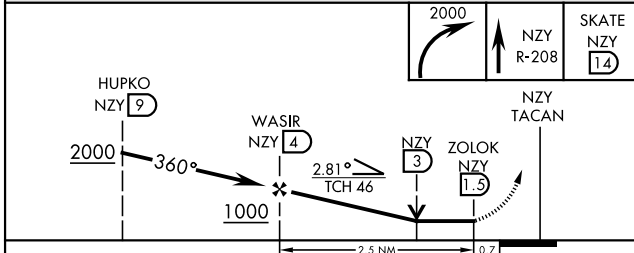

TACAN Y RWY 36

TACAN NZY Chan 117	APCH CRS 360°	Rwy ldg TDZE Arprt Elev 8001 19 26
------------------------------	-------------------------	--

[USN]

NORTH ISLAND NAS (HALSEY FIELD) (KNZY)

▼ *When ALS inop, increase CAT A vis to 1 mile, CAT B vis to 1¼ miles, CAT CD vis to 2 miles.

MISSED APPROACH: Climbing right turn to 2000 intercept the NZY TACAN R-208 to SKATE and hold.

ATIS ★ 317.8	SOCAL APP CON 125.15 317.55	TOWER ★ 135.1 336.4	GND CON 118.0 360.675	CLNC DEL 128.4 288.25	PAR/ASR
------------------------	---------------------------------------	-------------------------------	---------------------------------	---------------------------------	---------

CATEGORY	A	B	C	D
S-36 *	760-¾ 741 (800-¾)	760-1 741 (800-1)	760-1⅞ 741 (800-1⅞)	741 (800-1⅞)
CIRCLING	NOT AUTHORIZED			

TACAN Y RWY 36

SW-3, 26 DEC 2024 to 23 JAN 2025

SW-3, 26 DEC 2024 to 23 JAN 2025