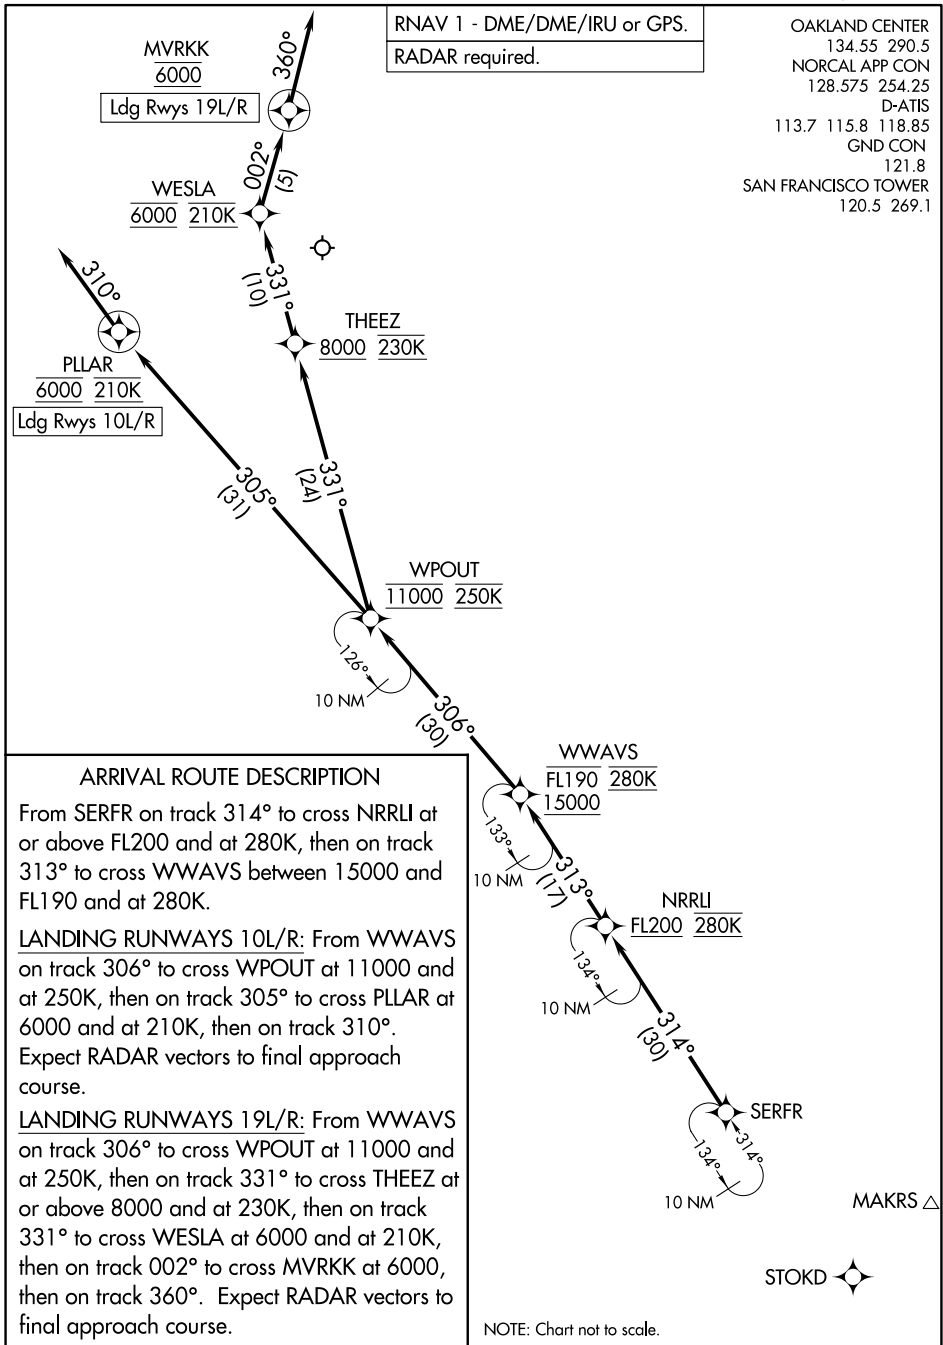

(SERFR.WWAVS2) 24193

WWAVS TWO ARRIVAL (RNAV)

AL-375 (FAA)

SAN FRANCISCO INTL (SFO)

SAN FRANCISCO, CALIFORNIA

RNAV 1 - DME/DME/IRU or GPS.

RADAR required.

OAKLAND CENTER

134.55 290.5

NORCAL APP CON

128.575 254.25

D-ATIS

113.7 115.8 118.85

GND CON

121.8

SAN FRANCISCO TOWER

120.5 269.1

SW-2, 26 DEC 2024 to 23 JAN 2025

SW-2, 26 DEC 2024 to 23 JAN 2025

NOTE: Chart not to scale.

WWAVS TWO ARRIVAL (RNAV)

(SERFR.WWAVS2) 11JUL24

SAN FRANCISCO, CALIFORNIA
SAN FRANCISCO INTL (SFO)