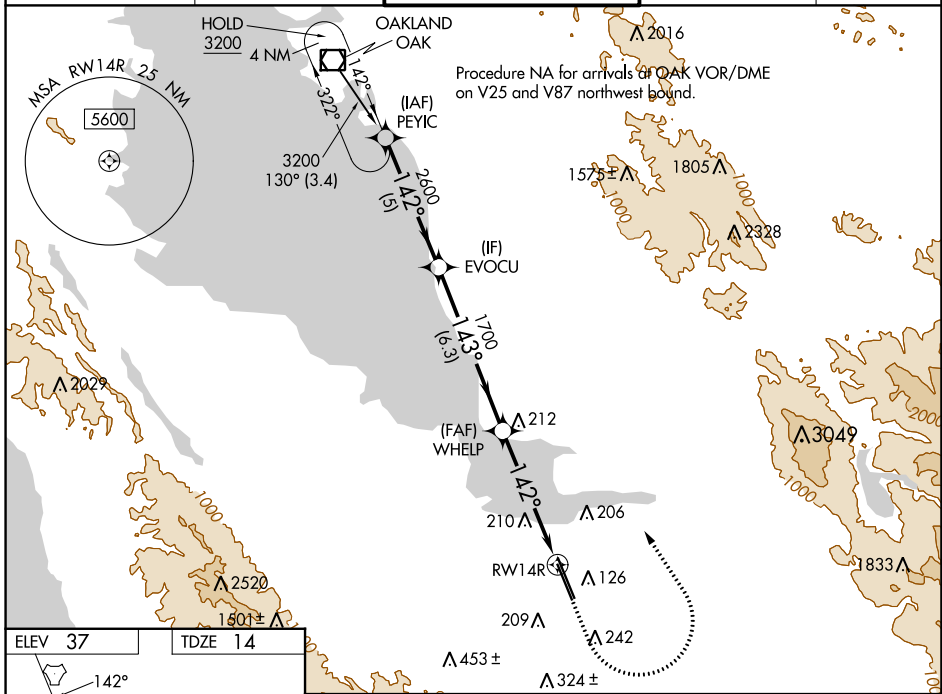

WAAS CH 81942 W14B	APP CRS 142°	Rwy Idg TDZE Apt Elev	8121 14 37
--	------------------------	-----------------------------	---------------------------------------

RNAV (GPS) RWY 14R

MOFFETT FEDERAL AIRFIELD (NUQ)

RNP APCH.		MOFFETT TOWER ★		GND CON		CLNC DEL	
For uncompensated Baro-VNAV systems, LNAV/VNAV NA below 0°C or above 54°C.		119.55 (CTAF) 259.65		121.85 278.95		296.75	

ATIS 124.175 283.0	NORCAL APP CON 120.1 290.25	MOFFETT TOWER ★ 119.55 (CTAF) 259.65	GND CON 121.85 278.95	CLNC DEL 296.75
------------------------------	---------------------------------------	--	---------------------------------	---------------------------

CATEGORY	A	B	C	D
LPV DA	264- ³ / ₄		250 (300- ³ / ₄)	
LNAV/VNAV DA	364-1		350 (400-1)	
LNAV MDA	460-1 446 (500-1)		460- ¹ / ₈ 446 (500- ¹ / ₈)	
<input checked="" type="checkbox"/> CIRCLING	540-1 503 (600-1)	600-1 563 (600-1)	620- ¹ / ₂ 583 (600- ¹ / ₂)	780- ² / ₄ 743 (800- ² / ₄)

SW-2, 26 DEC 2024 to 23 JAN 2025

SW-2, 26 DEC 2024 to 23 JAN 2025