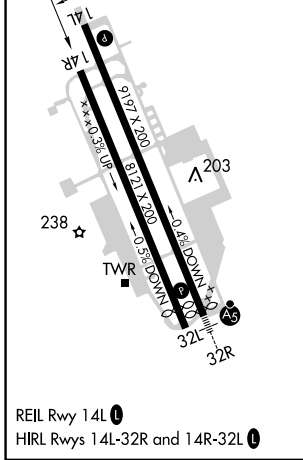

WAAS CH 81942 W14B	APP CRS 142°	Rwy Idg TDZE Apt Elev	8121 14 37
--	------------------------	-----------------------------	---------------------------------------

RNAV (GPS) RWY 14R

MOFFETT FEDERAL AIRFIELD (NUQ)

RNP APCH.		MOFFETT TOWER ★		GND CON		CLNC DEL	
For uncompensated Baro-VNAV systems, LNAV/VNAV NA below 0°C or above 54°C.		119.55 (CTAF) 259.65		121.85 278.95		296.75	

ATIS 124.175 283.0	NORCAL APP CON 120.1 290.25	MOFFETT TOWER ★ 119.55 (CTAF) 259.65	GND CON 121.85 278.95	CLNC DEL 296.75
------------------------------	---------------------------------------	--	---------------------------------	---------------------------

CATEGORY	A	B	C	D
LPV DA	264- ³ / ₄		250 (300- ³ / ₄)	
LNAV/VNAV DA	364-1		350 (400-1)	
LNAV MDA	460-1 446 (500-1)		460- ¹ / ₈ 446 (500- ¹ / ₈)	
<input checked="" type="checkbox"/> CIRCLING	540-1 503 (600-1)	600-1 563 (600-1)	620- ¹ / ₂ 583 (600- ¹ / ₂)	780- ² / ₄ 743 (800- ² / ₄)