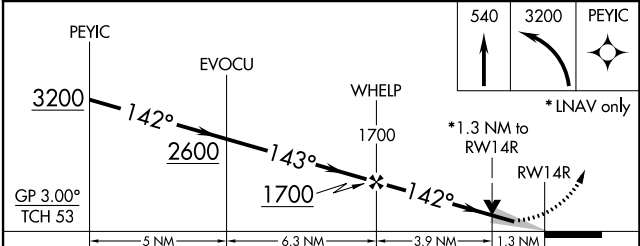

WAAS CH 81942 W14B	APP CRS 142°	Rwy Idg TDZE Apt Elev	8121 14 37
--	------------------------	-----------------------------	---------------------------------------

RNAV (GPS) RWY 14R

MOFFETT FEDERAL AIRFIELD (NUQ)

RNP APCH.		MOFFETT TOWER ★		GND CON		CLNC DEL	
For uncompensated Baro-VNAV systems, LNAV/VNAV NA below 0°C or above 54°C.		119.55 (CTAF) 259.65		121.85 278.95		296.75	

ATIS 124.175 283.0	NORCAL APP CON 120.1 290.25	MOFFETT TOWER ★ 119.55 (CTAF) 259.65	GND CON 121.85 278.95	CLNC DEL 296.75
------------------------------	---------------------------------------	--	---------------------------------	---------------------------

CATEGORY	A	B	C	D
LPV DA	264- ³ / ₄		250 (300- ³ / ₄)	
LNAV/VNAV DA	364-1		350 (400-1)	
LNAV MDA	460-1 446 (500-1)		460- ¹ / ₈ 446 (500- ¹ / ₈)	
<input checked="" type="checkbox"/> CIRCLING	540-1 503 (600-1)	600-1 563 (600-1)	620- ¹ / ₂ 583 (600- ¹ / ₂)	780- ² / ₄ 743 (800- ² / ₄)